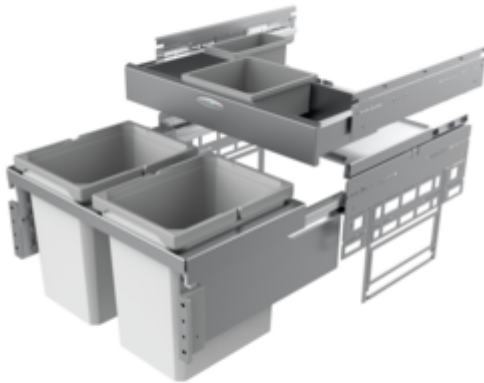

Cox[®] Base 360 K/600-2 mit Base-Board

Produktnummer: 8012802

Konfiguration: ohne Biodeckel, hellgrau, H 460 mm

Konfigurationsoptionen

- 8012802 | ohne Biodeckel, hellgrau, H 460 mm
- 8012803 | mit Biodeckel, hellgrau, H 460 mm
- 8013802 | ohne Biodeckel, anthrazit, H 460 mm
- 8013803 | mit Biodeckel, anthrazit, H 460 mm

- ✓ Frontauszugssystem
- ✓ Vollauszug
- ✓ 31 l
 - Führungsschiententiefe 470 mm
 - Abfallvolumen 31 (2 x 15,5) l
 - Technik: Vollauszug
 - Montage: Schrankwand und Frontblende
 - für 16/19 mm Seitenwände
 - **mit Softeinzug und Dämpfung**
 - Einbautiefe 320 mm
 - 1x2,7 l und 1x1,2 l Aufbewahrungsboxen sowie 4 Halterungen enthalten

[weitere Infos...](#)

Technische Daten

Artikeltyp	Abfallsammelsystem	Gesamtvolumen	31 l
Höhe	360 mm	Volumen/Inhalt Behälter 1	15,5 l
Breite	600 mm	Volumen/Inhalt Behälter 2	15,5 l
Schrankbreite	600 mm	Form	eckig
Montage/Befestigung	Schrankwand Frontblende	Einbauhöhe	460 mm
Material Behälter	Kunststoff	Softeinzug	Ja
Deckel	Nein	Volumen/Inhalt Behälter	15,5/15,5
Anzahl Behälter	2	Volumen/Inhalt Schubladen-Behälter 1	2,7 l
Öffnungstechnik	Vollauszug	Volumen/Inhalt Schubladen-Behälter 2	1,2 l
Anzahl Behälter in zusätzlicher Schublade	1	Einbautiefe	320 mm
Bauart Abfallsammler	Frontauszugssystem	Biodeckel	Nein
Führungsschiententiefe	470 mm	Schließmechanismus	Mit Dämpfer

Zubehör

8012344	Biodeckel, Deckel, hellgrau, für 10/ 12/ 15,5 Liter
8013344	Biodeckel, Deckel, anthrazit, für 10/ 12/ 15,5 Liter
8012369	Cox Cick-E® 600 K, Zubehör, dunkelgrau/chrom matt

Ersatzteile

8012346	Gesamtdeckel, Zubehör, silber
8012363	Aufbewahrungsbox, Utensilienbox, dunkelgrau, 1,2 Liter
8012364	Halterung für Aufbewahrungsbox, Zubehör, silber
8012362	Aufbewahrungsbox, Utensilienbox, dunkelgrau, 2,7 Liter
8013334	Cox® Systembehälter, Einzeleimer, anthrazit, 15,5 Liter
8013346	Gesamtdeckel, Zubehör, anthrazit
8013363	Aufbewahrungsbox, Utensilienbox, anthrazit, 1,2 Liter
8013362	Aufbewahrungsbox, Utensilienbox, anthrazit, 2,7 Liter