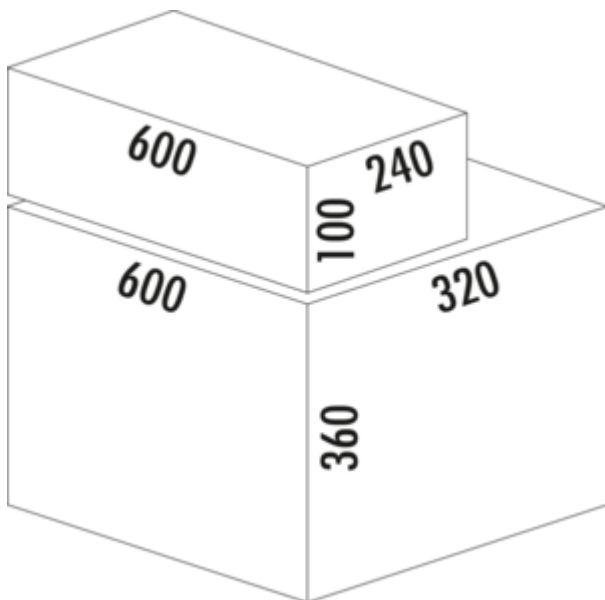

Cox[®] Base 360 K/600-2 mit Base-Board

Produktnummer: 8012802

Konfiguration: ohne Biodeckel, hellgrau, H 460 mm

Konfigurationsoptionen

- 8012802 | ohne Biodeckel, hellgrau, H 460 mm
- 8012803 | mit Biodeckel, hellgrau, H 460 mm
- 8013802 | ohne Biodeckel, anthrazit, H 460 mm
- 8013803 | mit Biodeckel, anthrazit, H 460 mm

- ✓ Frontauszugssystem
- ✓ Vollauszug
- ✓ 31 l
 - Führungsschiententiefe 470 mm
 - Abfallvolumen 31 (2 x 15,5) l
 - Technik: Vollauszug
 - Montage: Schrankwand und Frontblende
 - für 16/19 mm Seitenwände
 - **mit Softeinzug und Dämpfung**
 - Einbautiefe 320 mm
 - 1x2,7 l und 1x1,2 l Aufbewahrungsboxen sowie 4 Halterungen enthalten

[weitere Infos...](#)

Technische Daten

Artikeltyp	Abfallsammelsystem	Gesamtvolumen	31 l
Höhe	360 mm	Volumen/Inhalt Behälter 1	15,5 l
Breite	600 mm	Volumen/Inhalt Behälter 2	15,5 l
Schrankbreite	600 mm	Form	eckig
Montage/Befestigung	Schrankwand Frontblende	Einbauhöhe	460 mm
Material Behälter	Kunststoff	Softeinzug	Ja
Deckel	Nein	Volumen/Inhalt Behälter	15,5/15,5
Anzahl Behälter	2	Volumen/Inhalt Schubladen-Behälter 1	2,7 l
Öffnungstechnik	Vollauszug	Volumen/Inhalt Schubladen-Behälter 2	1,2 l
Anzahl Behälter in zusätzlicher Schublade	1	Einbautiefe	320 mm
Bauart Abfallsammler	Frontauszugssystem	Biodeckel	Nein
Führungsschiententiefe	470 mm	Schließmechanismus	Mit Dämpfer