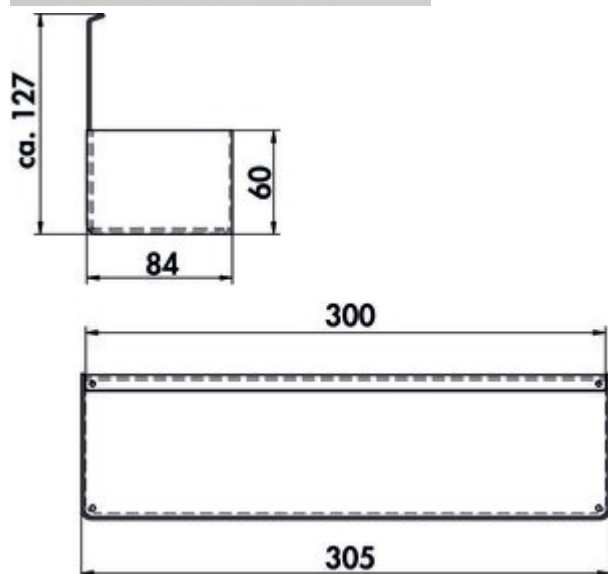

transFORM vide-poche 2

Numéro de produit: 8041221

Configuration: noir mat

Options de configuration

8041221 | noir mat

- ✓ Système de rails
- Avec un bac amovible.
- peint par poudrage
- 120 x 300 x 84 mm (H x L x P)