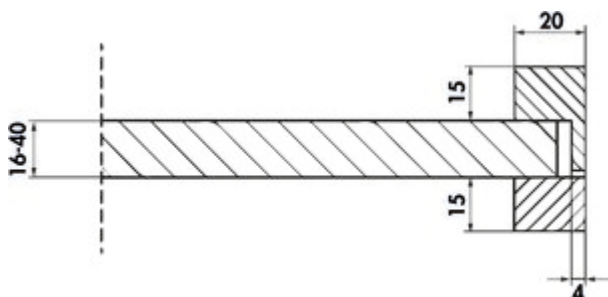

Two

Produktnummer: 3021023
 Konfiguration: B 900 mm, matt schwarz

Konfigurationsoptionen

3021022 | B 600 mm, matt schwarz
 3021023 | B 900 mm, matt schwarz

- ✓ Tablarträger
- ✓ Material: Aluminium

Tablarträger. Zweiteilig, aus Aluminium, pulverbeschichtet mit Feinstruktur.

- für Plattenstärke von 16–40 mm, max. Tiefe 200 mm
- 46–70 x 20 mm (H x T)
- Tragkraft* ca. 15 kg
- Profilstärke 20 x 15 mm
- nicht für Glastabulare geeignet
- Lieferung ohne Tablar

*Tragkraft ist von der Wandbeschaffenheit abhängig, geeignetes Befestigungsmaterial für den jeweiligen Wandtyp muss verwendet werden (ist nicht im Lieferumfang enthalten).

weitere Infos...

Technische Daten

Artikeltyp	Tablarträger
Breite	900 mm
Material	Aluminium
Oberfläche/Beschichtung	pulverbeschichtet mit Feinstruktur
Montage/Befestigung	Wandmontage

Hinweis	nicht für Glastabulare geeignet Lieferung ohne Tablar * Tragkraft ist von der Wandbeschaffenheit abhängig, geeignetes Befestigungsmaterial für den jeweiligen Wandtyp muss verwendet werden (ist nicht im Lieferumfang enthalten).
Tragkraft	ca. 15 kg
Geeignete Plattenstärke	16–40 mm
Profilstärke	20 x 15 mm
max. Tablartiefe	200