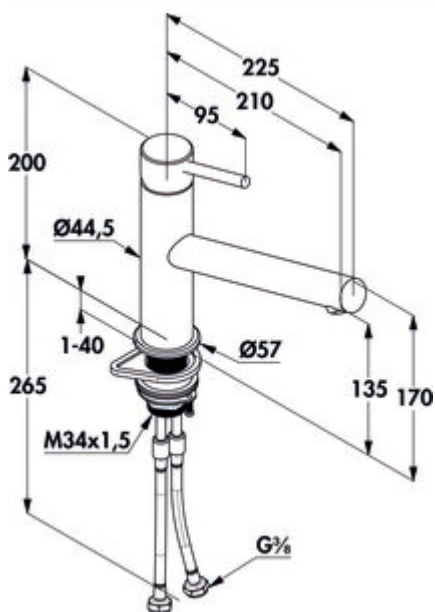

## Kludi Steel 1

Produktnummer: 5023124  
 Konfiguration: Edelstahl, Hochdruck

**Konfigurationsoptionen**  
 5023124 | Edelstahl, Hochdruck

- ✓ Spültischarmatur
- ✓ Hochdruck
- ✓ mit schwenkbarem Auslauf

Einhebelmischer. Mit schwenkbarem Auslauf, Laminarstrahlregler und Keramikkartusche.

- Schwenkbereich 360°
- Bohr-Ø 35 mm

[weitere Infos...](#)

### Technische Daten

Artikeltyp	Spültischarmatur	Schwenkbereich Auslauf	360°
Marke	Kludi	Strahlart	Laminarstrahl
Anzahl Griffe	1	Armaturenart	Einhebelmischer
Aufbauhöhe gesamt	215 mm	Betriebsdruck	Hochdruck
Ausladung	210 mm	Breite	44,5 mm
Auslauf	mit schwenkbarem Auslauf	Oberfläche/Beschichtung	gebürstet
Auslaufhöhe	135 mm	Arbeitsplattenstärke	40 mm
Bedienungsart	Hebel	Hahnlochanzahl	1
Bohrdurchmesser	35 mm	Antikalkstrahlregler	Ja
Griffposition	oben	Neigungswinkel Strahlregler	15 °
Hebellänge	95 mm	Durchflussmenge bei 3 bar (kalt)	12 l/min
Kartusche mit keramischen Dichtscheiben	Ja		