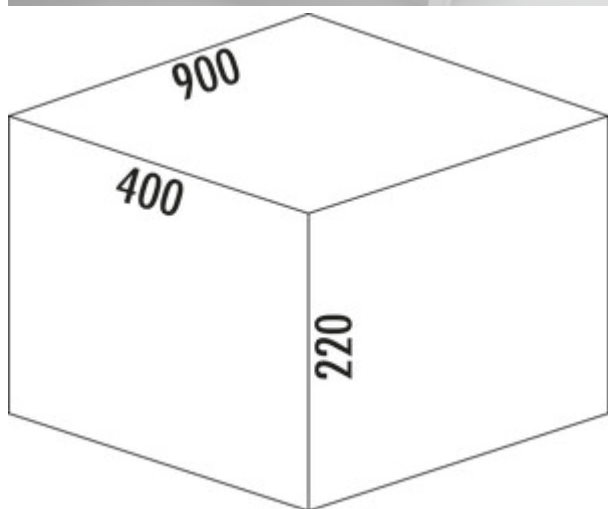

## Cox® Box 220/900-4

Numéro de produit: 8012504

Configuration: gris clair

### Options de configuration

8012504 | gris clair

8013504 | anthracite

- ✓ Bacs modulaires
- ✓ 35 l
- ✓ Nombre de récipients: 4

Système de collecte.

Solution de rangement flexible. Avec tapis antidérapant à insérer.

Couvercle non compris dans l'étendue de livraison. A commander séparément.

— contenance de la poubelle 35 (2 x 10/2 x 7,5) litres

[plus d'infos...](#)

### Fiche technique

Type d'article	Equipement pour armoires	Volume total	35 l
Largeur	900 mm	Volume/contenu du récipient 1	10 l
Matériau	plastique	Volume/contenu du récipient 2	10 l
Couvercle	Non	Volume/contenu du récipient 3	7,5 l
Nombre de récipients	4	Volume/contenu du récipient 4	7,5 l
Type de construction	Collecteur de déchets	Forme	angulaire
Largeur de l'armoire	900 mm	Volume/contenu du récipient	10/10/7,5/7,5