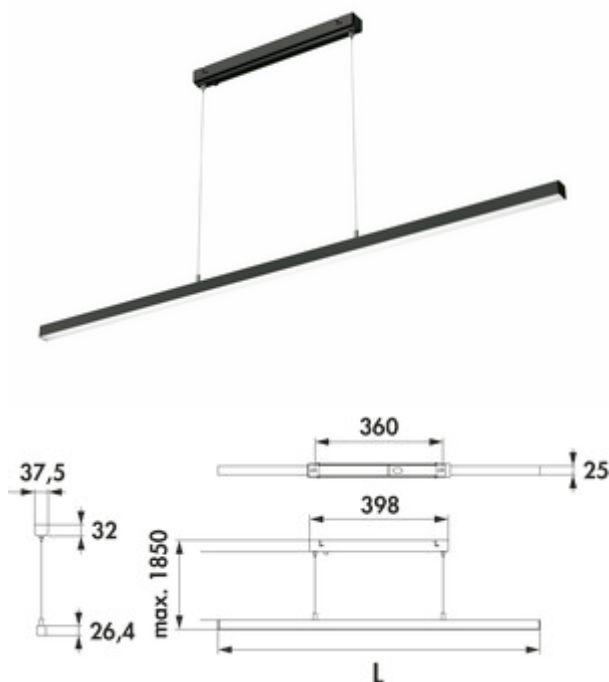

## Asta LED

Numéro de produit: 7065061

Configuration: L 900 mm, 13,9 W, noir mat

### Options de configuration

- 7065050 | L 900 mm, 13,9 W, couleur acier inox
- 7065051 | L 1200 mm, 18,6 W, couleur acier inox
- 7065052 | L 1500 mm, 23,2 W, couleur acier inox
- 7065061 | L 900 mm, 13,9 W, noir mat
- 7065062 | L 1200 mm, 18,6 W, noir mat
- 7065063 | L 1500 mm, 23,2 W, noir mat

- ✓ Luminaire suspendu
- ✓ 4000 K blanc neutre
- ✓ 13,9 watts

Luminaire suspendu. Boîtier en aluminium. Recouvrement en matière plastique blanc, convertisseur inclus.

— 230 V

— max. 84 lumens/watt pour 4000 K blanc neutre

### Fiche technique

Type d'article	Luminaire	Matériau du boîtier	aluminium
Largeur	900 mm	Couleur du boîtier	noir mat
Montage/fixation	Montage au plafond	Matériau de la couverture	plastique
Classe d'efficacité énergétique	G	Couleur de la couverture	blanc
Interrupteur	Non	Suspension	1850 mm
Forme	angulaire	Sources lumineuses incluses	Oui
Type de lampe	LED	Dimmable par un variateur fourni par le client	Non
Température de couleur	4000 K blanc neutre	Type de luminaire	Luminaire suspendu
Efficacité lumineuse	max. 84 lumens/watt pour 4000 K blanc neutre	Puissance de l'ampoule	13,9 watts
Transformateur / convertisseur nécessaire	Oui, inclus		