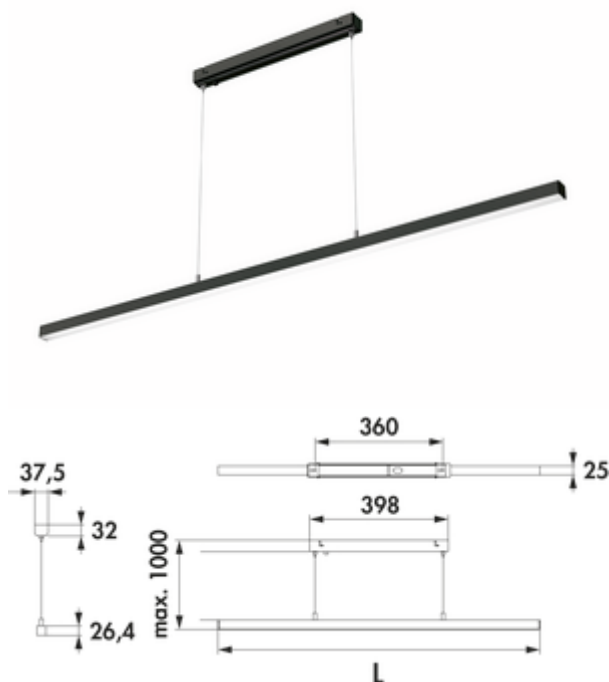

Asta LED

Numéro de produit: 7065061

Configuration: L 900 mm, 13,9 W, noir mat

Options de configuration

- 7065050 | L 900 mm, 13,9 W, couleur acier inox
- 7065051 | L 1200 mm, 18,6 W, couleur acier inox
- 7065052 | L 1500 mm, 23,2 W, couleur acier inox
- 7065061 | L 900 mm, 13,9 W, noir mat
- 7065062 | L 1200 mm, 18,6 W, noir mat
- 7065063 | L 1500 mm, 23,2 W, noir mat

- ✓ Luminaire suspendu
- ✓ 4000 K blanc neutre
- ✓ 13,9 watts

Luminaire suspendu. Boîtier en aluminium. Recouvrement en matière plastique blanc, convertisseur inclus.

— 230 V

— max. 84 lumens/watt pour 4000 K blanc neutre

— suspension max. 1850 mm

— non réglable par un variateur d'intensité côté bâtiment

— sans télécommande, fonction marche/arrêt via un interrupteur d'éclairage sur place

Ce produit contient une source lumineuse de classe d'efficacité énergétique G.

[plus d'infos...](#)

Fiche technique

Type d'article	Luminaire	Matériau du boîtier	aluminium
Largeur	900 mm	Couleur du boîtier	noir mat
Montage/fixation	Montage au plafond	Matériau de la couverture	plastique
Classe d'efficacité énergétique	G	Couleur de la couverture	blanc
Interrupteur	Non	Suspension	1850 mm
Forme	angulaire	Sources lumineuses incluses	Oui
Type de lampe	LED	Dimmable par un variateur fourni par le client	Non
Température de couleur	4000 K blanc neutre	Type de luminaire	Luminaire suspendu
Efficacité lumineuse	max. 84 lumens/watt pour 4000 K blanc neutre	Puissance de l'ampoule	13,9 watts
Transformateur / convertisseur nécessaire	Oui, inclus		