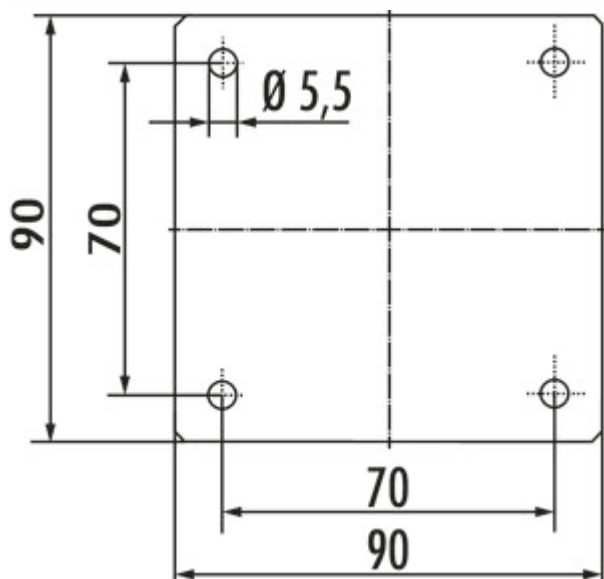

Kreta 2 recht

Productnummer: 3023035

Configuratie: zwart mat, H 230 mm

Configuratie-opties

3023026 | roestvrij staalkleurig, H 190 mm

3023027 | roestvrij staalkleurig, H 230 mm

3023029 | roestvrij staalkleurig, H 170 mm

3023033 | zwart mat, H 170 mm

3023034 | zwart mat, H 190 mm

3023035 | zwart mat, H 230 mm

✓ Console

✓ Materiaal: aluminium

✓ hoekig

Console. Aluminiumprofiel 50 x 50 mm.

— recht

— max. belasting per paar van ca. 60 kg bij gelijkmatig verdeelde last, een max. afstand van de consoles van 900 mm en een max. uitsteken van de platen met 250 mm

[meer info...](#)

Technische gegevens

Type artikel	Console	Materiaalprofiel	aluminium
Breed	50 mm	Versie ondersteuningselement	recht
Materiaal	aluminium	Afmetingen profiel	50 x 50 mm
Vorm	hoekig	Afmetingen steunvlak	90 x 90 mm
Draagkracht	max. belasting per paar van ca. 60 kg bij gelijkmatig verdeelde last, een max. afstand van de consoles van 900 mm en een max. uitsteken van de platen met 250 mm	Hellingshoek	0°