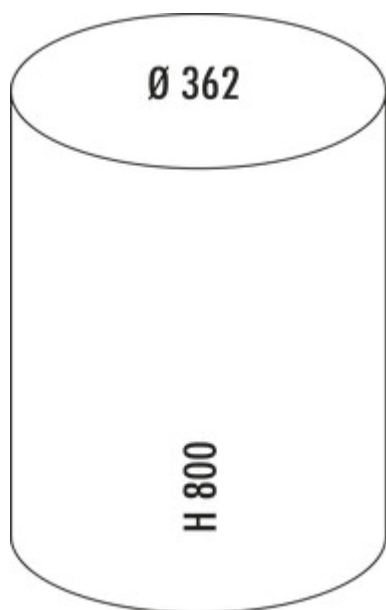

WESCO® Big Baseboy® 30

Numéro de produit: 8011524

Configuration: noir

Options de configuration

- 8011519 | blanc
- 8011520 | rouge
- 8011521 | argenté neuf
- 8011522 | graphite
- 8011523 | amande
- 8011524 | noir
- 8011525 | noir mat
- 8011526 | blanc mat
- 8011527 | graphite mat
- 8011528 | sable mat

- ✓ Poubelles indépendantes
- ✓ mécanisme de pédale
- ✓ 30 l
- capacité 30 litres
- corps et couvercle en tôle d'acier thermolaquée
- insert en métal
- pédale en métal avec une surface en caoutchouc
- anneau de sol en matière plastique

[plus d'infos...](#)

Fiche technique

Type d'article	Poubelle indépendantes	Aptitude au lave-vaisselle	Ne passe pas au lave-vaisselle
Marque	WESCO®	Hauteur de l'insert	625 mm
Largeur	362 mm	Largeur d'utilisation	244 mm
Matériau	tôle d'acier revêtue par poudrage	Matériau Insert	métal
Couvercle	Oui	Volume/contenu du récipient	30
Type de couvercle(s)	Couvercle de fermeture	Dimensions de la poubelle (Wesco.de)	800 x 362
Technique d'ouverture	mécanisme de pédale	Mécanisme de fermeture	Avec amortisseur
Type de construction Collecteur de déchets	Poubelles indépendantes	Matériau de la marche	Métal avec surface en caoutchouc
Volume total	30 l	Sol	Le bord en plastique en bas protège le sol
Volume/contenu du récipient 1	30 l	Ancienne no de Commande Wesco	134731-62
Forme	rond		