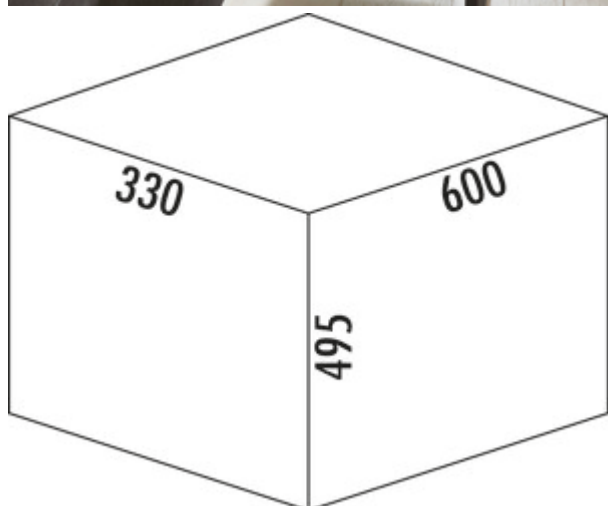

## WESCO® Pullboy Soft Comfort® 495 K/600-2

Numéro de produit: 8011488

Configuration: anthracite

### Options de configuration

8011488 | anthracite

- ✓ Système de tiroirs à casseroles
- ✓ extraction totale
- ✓ 58 l

À couvercle fixe. Goupilles de sécurité pour l'extraction incluses.

- système de poubelle avec dispositif d'insertion soft et amortisseur
- volume de déchets 58 (2 x 29) litres
- dimensions : 495 x 562 x 330 mm (H x L x P)
- montage : montage sur la paroi latérale avec bandeau frontal
- pour des parois latérales de 16/19 mm

### Fiche technique

Type d'article	Système de collecte des déchets	Largeur de l'armoire	600 mm
Marque	WESCO®	Profondeur du rail de guidage	420 mm
Largeur	562 mm	Volume total	58 l
Matériau	plastique	Volume/contenu du récipient 1	29 l
Montage/fixation	paroi bandeau de la façade gabarit de montage métallique Comfort Plus	Volume/contenu du récipient 2	29 l
Couleur du couvercle	anthracite	Forme	angulaire
Couvercle total extractible	Non	Retrait immédiat	Oui
Couvercle	Oui	Pour épaisseur de paroi latérale	16/19 mm
Type de couvercle(s)	Couvercle complet	Couleur du cadre	anthracite
Nombre de récipients	2	Volume/contenu du récipient	29/29
Technique d'ouverture	extraction totale	Capacité de charge	max. 30 kg
Type de construction Collecteur de déchets	Système de tiroirs à casseroles	Mécanisme de fermeture	Avec amortisseur