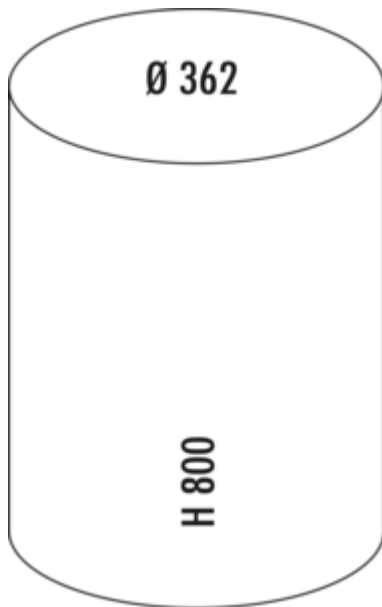

WESCO® Baseboy 30 L

Produktnummer: 8011525
Konfiguration: schwarz matt

Konfigurationsoptionen

- 8011519 | weiß
- 8011520 | rot
- 8011521 | neusilber
- 8011522 | graphit
- 8011523 | mandel
- 8011524 | schwarz
- 8011525 | schwarz matt
- 8011526 | weiß matt
- 8011527 | graphit matt
- 8011528 | sand matt

- ✓ freistehende Behälter
- ✓ Fußtrittmechanismus
- ✓ 30 l
- Abfallvolumen 30 Liter
- Korpus und Deckel pulverbeschichtetes Stahlblech
- Einsatz Metall
- Fußtritt Metall mit einer Gummitrittfläche
- Bodenring Kunststoff
- Schließmechanismus mit Dämpfer

[weitere Infos...](#)

Technische Daten

Artikeltyp	freistehender Behälter	Form	rund
Marke	WESCO®	Spülmaschineneignung	Nicht spülmaschinene geeignet
Höhe	800 mm	Höhe Einsatz	625 mm
Breite	362 mm	Breite Einsatz	244 mm
Material Deckel	pulverbeschichtetes Stahlblech	Material Einsatz	Metall
Deckel	Ja	Volumen/Inhalt Behälter	30
Deckelart	Verschlussdeckel	Schließmechanismus	Mit Dämpfer
Öffnungstechnik	Fußtrittmechanismus	Material Korpus	pulverbeschichtetes Stahlblech
Bauart Abfallsammler	freistehende Behälter	Material Fußtritt	Metall mit Gummitrittfläche
Gesamtvolumen	30 l	Material Bodenring	Kunststoff
Volumen/Inhalt Behälter 1	30 l	Alte Wesco Art.Nr.	134731-73