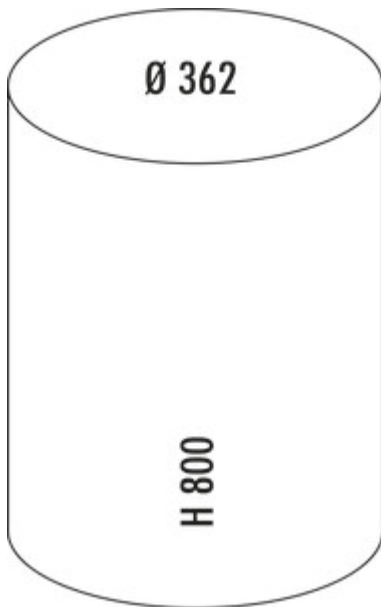

## WESCO® Big Baseboy 30

Produktnummer: 8011525  
Konfiguration: schwarz matt

- ✓ freistehende Behälter
- ✓ Fußtrittmechanismus
- ✓ 30 l
- Abfallvolumen 30 Liter
- Korpus und Deckel pulverbeschichtetes Stahlblech
- Einsatz Metall
- Fußtritt Metall mit einer Gummitrittfläche
- Bodenring Kunststoff

### Technische Daten

Artikeltyp	freistehender Behälter	Spülmaschineneignung	Nicht spülmaschinengeeignet
Marke	WESCO®	Höhe Einsatz	625 mm
Breite	362 mm	Breite Einsatz	244 mm
Material	pulverbeschichtetes Stahlblech	Material Einsatz	Metall
Deckel	Ja	Volumen/Inhalt Behälter	30
Deckelart	Verschlussdeckel	Mülleimer Maße	800 x 362
Öffnungstechnik	Fußtrittmechanismus	Schließmechanismus	Mit Dämpfer
Bauart Abfallsammler	freistehende Behälter	Material Fußtritt	Metall mit Gummitrittfläche
Gesamtvolumen	30 l	Material Boden	mit Kunststoffrand
Volumen/Inhalt Behälter 1	30 l	Alte Wesco Art.Nr.	134731-73
Form	rund		