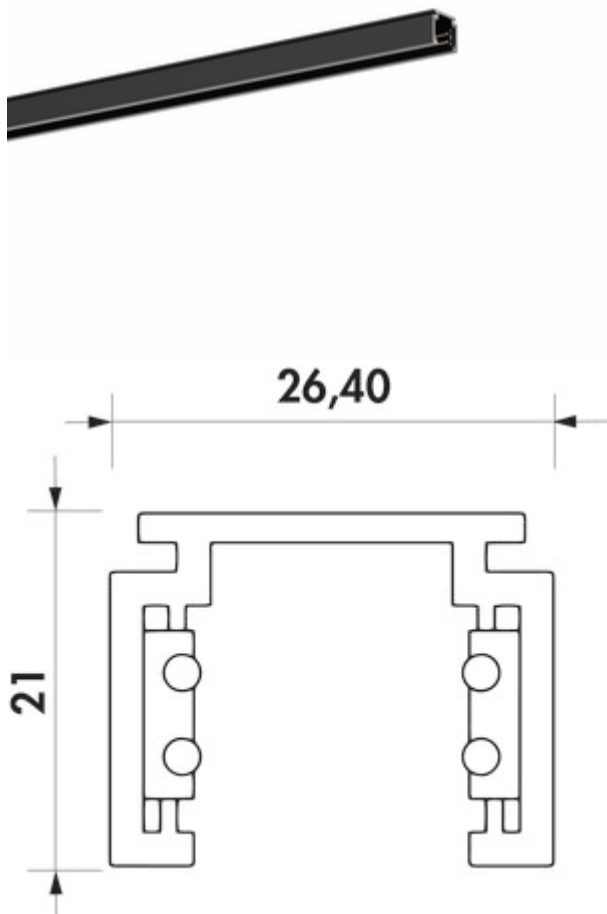

Easytrack Schiene

Produktnummer: 7065077
 Konfiguration: L 1000 mm, schwarz matt

Konfigurationsoptionen

- 7065077 | L 1000 mm, schwarz matt
- 7065078 | L 1500 mm, schwarz matt
- 7065079 | L 2000 mm, schwarz matt

Niedervolt-Stromschiene. Aluminiumgehäuse pulverbeschichtet. Zuschneidbar.
 — 48 VDC
 — vorgebohrte Befestigungslöcher zur schnellen Montage
 — sichere Montage und Betrieb durch Schutzkleinspannung (SELV 48V)

weitere Infos...

Technische Daten

Artikeltyp	Leuchte	Oberfläche/Beschichtung	pulverbeschichtet
Breite	1.000 mm	Montage/Befestigung	vorgebohrte Befestigungslöcher zur schnellen Montage
Material	Aluminium	Hinweis	sichere Montage und Betrieb durch Schutzkleinspannung (SELV 48V)