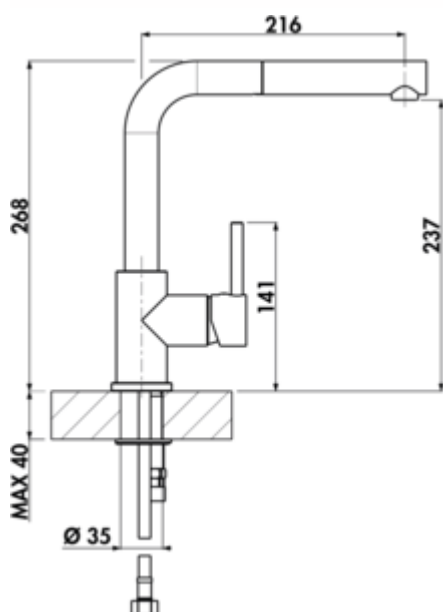

LINEA Gramix 2 Hochdruck-Armatur

Produktnummer: 1100413

Konfiguration: granit metallico

Konfigurationsoptionen

1100411 | granit nero
 1100412 | granit espresso
 1100413 | granit metallico
 1100415 | granit magnolia
 1100416 | granit concrete
 1100417 | granit lava
 1100418 | granit nero assoluto

- ✓ Spültischarmatur
- ✓ Hochdruck
- ✓ mit schwenk-/herausziehbarem Auslauf

Einhebelmischer. Mit **schwenk-/ herausziehbarem** Auslauf, seitlichem Hebel, Keramikkartusche und Laminarstrahlregler.

— Schwenkbereich 360°

— Bohr-Ø 35 mm

BELGAQUA

weitere Infos...

Technische Daten

Artikeltyp	Spültischarmatur	Griffposition	seitlicher Hebel
Marke	LINEA	Kartusche mit keramischen Dichtscheiben	Ja
Höhe	268 mm	Schwenkbereich Auslauf	360°
Anzahl Griffe	1	Armaturenart	Einhebelmischer
Aufbauhöhe gesamt	268 mm	Betriebsdruck	Hochdruck
Ausladung	216 mm	Material	Messing
Auslauf	mit schwenk-/herausziehbarem Auslauf	Arbeitsplattenstärke	40 mm
Auslaufhöhe	237 mm	Hahnlochanzahl	1
Bedienungsart	Hebel	Mindestabstand Wand zu Mitte Hahnlochbohrung	10 mm
Bohrdurchmesser	35 mm		