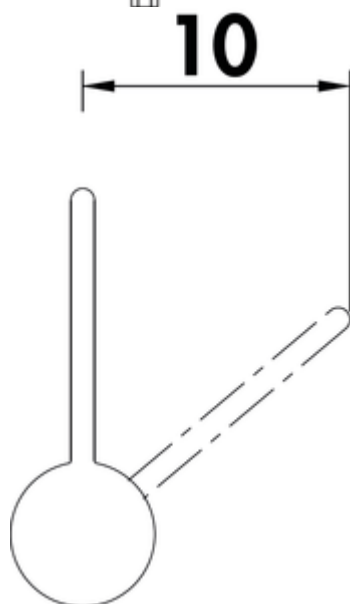

LINEA Gramix 2 Hochdruck-Armatur

Produktnummer: 1100413

Konfiguration: granit metallico

Konfigurationsoptionen

1100411 | granit nero
 1100412 | granit espresso
 1100413 | granit metallico
 1100415 | granit magnolia
 1100416 | granit concrete
 1100417 | granit lava
 1100418 | granit nero assoluto

- ✓ Spültischarmatur
- ✓ Hochdruck
- ✓ mit schwenk-/herausziehbarem Auslauf

Einhebelmischer. Mit **schwenk-/ herausziehbarem** Auslauf, seitlichem Hebel, Keramikkartusche und Laminarstrahlregler.

— Schwenkbereich 360°

— Bohr-Ø 35 mm

BELGAQUA

weitere Infos...

Technische Daten

Artikeltyp	Spültischarmatur	Griffposition	seitlicher Hebel
Marke	LINEA	Kartusche mit keramischen Dichtscheiben	Ja
Höhe	268 mm	Schwenkbereich Auslauf	360°
Anzahl Griffe	1	Armaturenart	Einhebelmischer
Aufbauhöhe gesamt	268 mm	Betriebsdruck	Hochdruck
Ausladung	216 mm	Material	Messing
Auslauf	mit schwenk-/herausziehbarem Auslauf	Arbeitsplattenstärke	40 mm
Auslaufhöhe	237 mm	Hahnlochanzahl	1
Bedienungsart	Hebel	Mindestabstand Wand zu Mitte Hahnlochbohrung	10 mm
Bohrdurchmesser	35 mm		