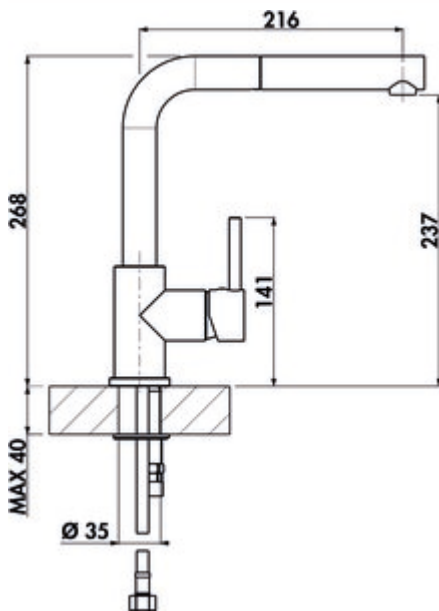

LINEA Gramix 2 Hochdruck-Armatur

Produktnummer: 1100413
Konfiguration: granit metallico

Konfigurationsoptionen

1100411 | granit nero
1100412 | granit espresso
1100413 | granit metallico
1100415 | granit magnolia
1100416 | granit concrete
1100417 | granit lava
1100418 | granit nero assoluto

- ✓ Spültischarmatur
- ✓ Hochdruck
- ✓ mit schwenk-/herausziehbarem Auslauf

Einhebelmischer.

Mit schwenk-/ herausziehbarem Auslauf, seitlichem Hebel, Keramikkartusche und Laminarstrahlregler.

- Schwenkbereich 360°
- Bohr-Ø 35 mm

BELGAQUA

[weitere Infos...](#)

Technische Daten

Artikeltyp	Spültischarmatur	Kartusche mit keramischen Dichtscheiben	Ja
Marke	LINEA	Schwenkbereich Auslauf	360°
Anzahl Griffe	1	Armaturenart	Einhebelmischer
Aufbauhöhe gesamt	268 mm	Betriebsdruck	Hochdruck
Ausladung	216 mm	Material	Messing
Auslauf	mit schwenk-/herausziehbarem Auslauf	Arbeitsplattenstärke	40 mm
Auslaufhöhe	237 mm	Hahnlochanzahl	1
Bedienungsart	Hebel	federgeführte Schlauchbrause	Nein
Bohrdurchmesser	35 mm	Mindestabstand Wand zu Mitte Hahnlochbohrung	10 mm
Griffposition	rechts		