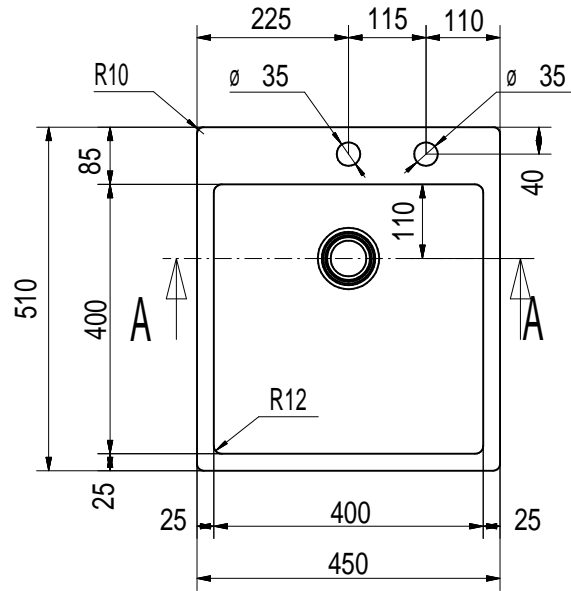

A-A

Kundenzeichnung	Maße in mm Dimensions in millimeters	Weitergabe und Vervielfältigung, sowie Verwertung und Mitteilung dieser Zeichnung ist nicht gestattet, soweit nicht ausdrücklich erlaubt. Alle Rechte vorbehalten!	Maßstab Scale	1:10	Menge Quantity	1
			Rohstoff/Raw material	Edelstahl		
-	-	-	Datum Date	22.02.21	Name Name	CM
			Bearb. Drawn			
			Gepr. Check			
			Naber GmbH Enschelstr. 24 46229 Northorn 0049-(0)5821-704-0			
			<b>Naber</b>			
			Benennung/Designation			
			Einbauspüle Corno Piu PR3			
			Sachnummer/Part-No.			
			1013114			
Ausg. Issued	Änderung Modification	Datum Date	Name Name			