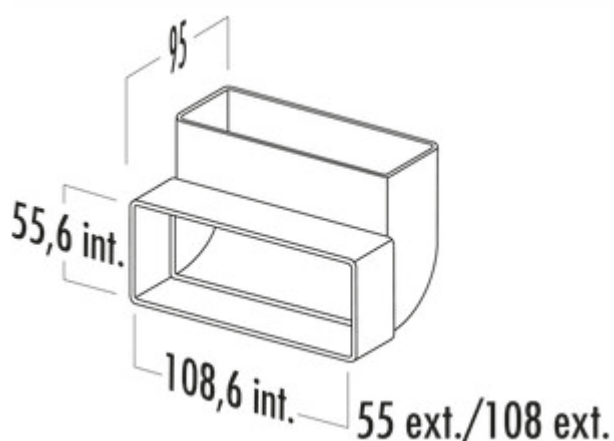

N-RBV 100 coude de tuyau vertical 90°

Numéro de produit: 4011012

Configuration: blanc

Options de configuration

4011012 | blanc

- ✓ Élément de raccordement
 - ✓ Système d'emboîtement pour un collage ultérieur
- Avec manchon préformé d'un côté.

[plus d'infos...](#)

Fiche technique

Type d'article	Élément de raccordement	Diamètre de raccordement	100 mm
Largeur	95 mm	Dimension du système	100
Montage/fixation	Système d'emboîtement pour un collage ultérieur	Forme de raccordement	angulaire
Forme	angulaire		