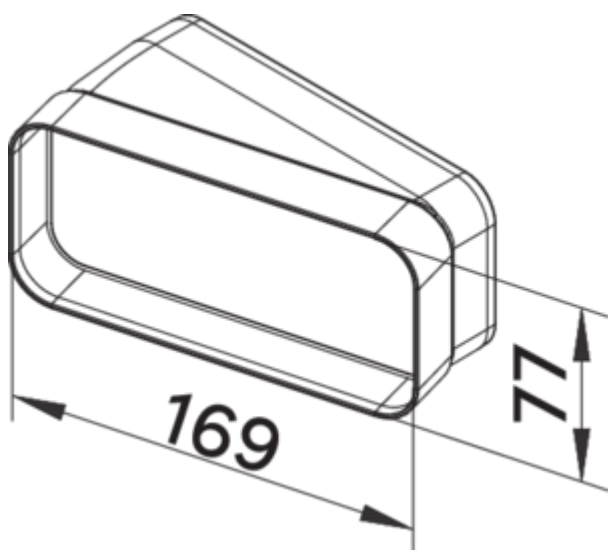

MF-RBH 125 Rohrbogen horizontal 15°

Produktnummer: 4033012

Konfiguration: weiß

Konfigurationsoptionen

4033012 | weiß

- ✓ Verbindungselement
 - ✓ Stecksystem zum nachträglichen Verkleben
- Mit einseitig angeformter Muffe.

[weitere Infos...](#)

Technische Daten

Artikeltyp	Verbindungselement	Form	eckig
Höhe	82 mm	Außendurchmesser	125 mm
Breite	174 mm	Systemmaß	125
Material	Polystyrol	Anschlussform	eckig
Montage/Befestigung	Stecksystem zum nachträglichen Verkleben	Lüftungssystem	COMPAIR flow 125