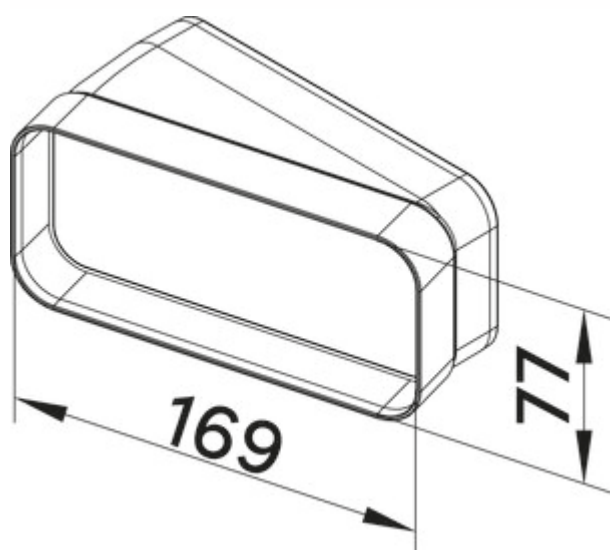

MF-RBH 125 Rohrbogen horizontal 15°

Produktnummer: 4033012

Konfiguration: weiß

Konfigurationsoptionen

4033012 | weiß

- ✓ Verbindungselement
 - ✓ Stecksystem zum nachträglichen Verkleben
- Mit einseitig angeformter Muffe.

[weitere Infos...](#)

Technische Daten

Artikeltyp	Verbindungselement	Außendurchmesser	125 mm
Breite	174 mm	Systemmaß	125
Material	Polystyrol	Anschlussform	eckig
Montage/Befestigung	Stecksystem zum nachträglichen Verkleben	Lüftungssystem	COMPAIR flow 125
Form	eckig		