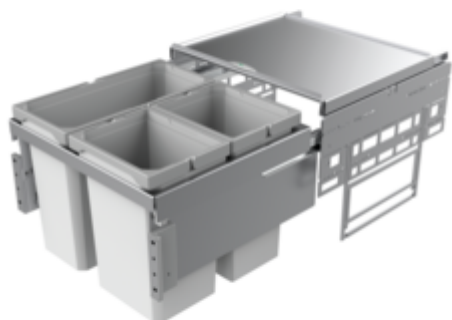

Cox® Base 360 S/500-3

Numéro de produit: 8012302

Configuration: sans couvercle bio, gris clair, H 360 mm

Options de configuration

8012302 | sans couvercle bio, gris clair, H 360 mm

8012314 | avec couvercle bio, gris clair, H 360 mm

8013302 | sans couvercle bio, anthracite, H 360 mm

8013314 | avec couvercle bio, anthracite, H 360 mm

- ✓ Système de tiroirs à casseroles
- ✓ extraction totale
- ✓ 36 l

Avec couvercle complet extractible.

— profondeur du rail de guidage 470 mm

— capacité 36 (2 x 10/1 x 16) litres

— technique: sortie totale

— montage: paroi de l'armoire et bandeau frontal

— avec entrée soft et amortissement

[plus d'infos...](#)

Fiche technique

Type d'article	Système de collecte des déchets	Largeur de l'armoire	500 mm
Largeur	500 mm	Profondeur du rail de guidage	470 mm
Montage/fixation	sur la paroi du meuble bandeau de la façade	Volume total	36 l
Matériau du récipient	plastique	Volume/contenu du récipient 1	16 l
Couleur du couvercle	argenté	Volume/contenu du récipient 2	10 l
Couvercle total extractible	Oui	Volume/contenu du récipient 3	10 l
Couvercle	Oui	Forme	angulaire
Type de couvercle(s)	Couvercle complet	Retrait immédiat	Oui
Nombre de récipients	3	Couleur Guide	argenté
Technique d'ouverture	extraction totale	Volume/contenu du récipient	10/10/16
Type de construction Collecteur de déchets	Système de tiroirs à casseroles	Couvercle bio	Non
Marquage CE sur le produit	Non	Mécanisme de fermeture	Avec amortisseur