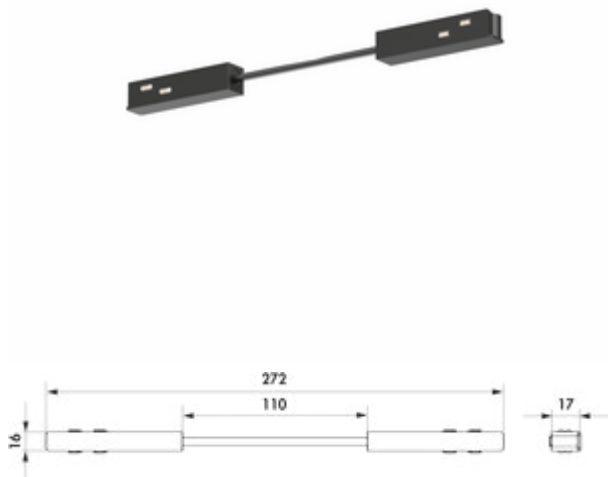

Easytrack flex verbinder

Productnummer: 7065087

Configuratie: zwart

Configuratie-opties

7065087 | zwart

Flexibele langsverbinder. Voor het verlengen van de stroomrail als daartussen een aansluitbox ligt.

- kunststof
- 17 x 16 x 272 mm (H x B x D)
- Clip-In montage

[meer info...](#)

Technische gegevens

Type artikel	Verbindingsleiding/-element	Monteren/bevestigen	Clip-in montage
Breed	16 mm	Geschikt voor	voor het verlengen van de geleiderail als er een aansluitdoos tussen zit
Materiaal	kunststof		

Accessoires

7065077	Easytrack rail, Lamp, L 1000 mm, zwart mat
7065078	Easytrack rail, Lamp, L 1500 mm, zwart mat
7065079	Easytrack rail, Lamp, L 2000 mm, zwart mat