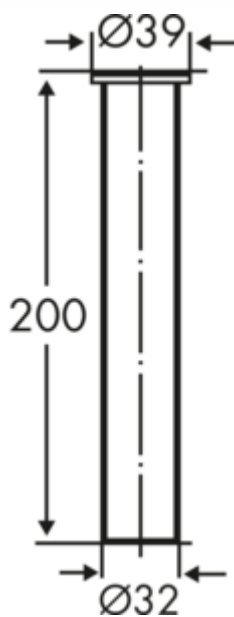

## Kartelbuis recht

Productnummer: 1051038

Configuratie: chroom

### Configuratie-opties

1051038 | chroom

- ✓ Afvoerbuis
- 32 x 200 mm (Ø x L)

[meer info...](#)

### Technische gegevens

Type artikel	Afvoerbuis	Diameter	32 mm
Breed	200 mm		