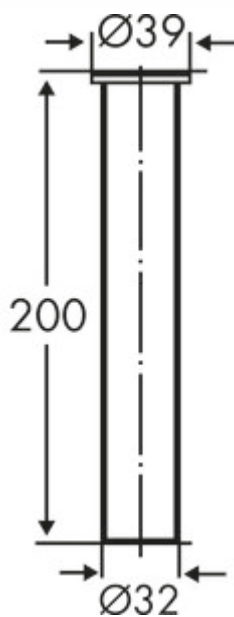

## Kartelbuis recht

Productnummer: 1051038

Configuratie: chroom

### Configuratie-opties

1051038 | chroom

- ✓ Afvoerbuis
- 32 x 200 mm (Ø x L)

[meer info...](#)

### Technische gegevens

Type artikel	Afvoerbuis	Diameter	32 mm
Breed	200 mm		