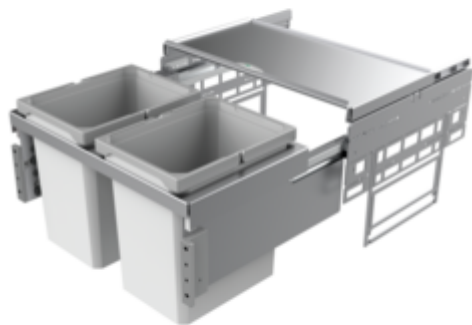

## Cox<sup>®</sup> Base 360 K/600-2

Productnummer: 8012402

Configuratie: zonder biologisch deksel, lichtgrijs, H 360 mm

✓ Frontuittreksystemen

✓ volledig uittrekbaar

✓ 31 l

Met uittrekbaar compleet deksel.

— diepte van de geleidingrail 470 mm

— afvalvolume 31 (2 x 15,5) l

— techniek: volledig uittrekbaar

— montage: kastwand en frontpaneel

— voor 16/19 mm zijwanden

— met softintreksysteem en demping

— inbouwdiepte 320 mm

[meer info...](#)