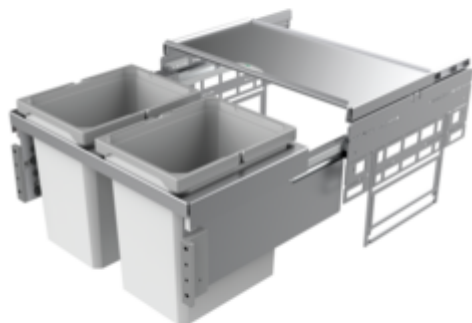

Cox[®] Base 360 K/600-2

Productnummer: 8012402

Configuratie: zonder biologisch deksel, lichtgrijs, H 360 mm

Configuratie-opties

8012402 | zonder biologisch deksel, lichtgrijs, H 360 mm

8012403 | met biologisch deksel, lichtgrijs, H 360 mm

8013402 | zonder biologisch deksel, antraciet, H 360 mm

8013403 | met biologisch deksel, antraciet, H 360 mm

✓ Frontuittreksystemen

✓ volledig uittrekbaar

✓ 31 l

Met uittrekbaar compleet deksel.

— diepte van de geleidingrail 470 mm

— afvalvolume 31 (2 x 15,5) liter

— techniek: volledig uittrekbaar

— montage: kastwand en frontpaneel

— met softintreksysteem en demping

— inbouwdiepte 320 mm

[meer info...](#)

Technische gegevens

Type artikel	Systeem voor afvalinzameling	Geleiderail diepte	470 mm
Breed	600 mm	Totaal volume	31 l
Kastbreedte	600 mm	Volume/inhoud container 1	15,5 l
Monteren/bevestigen	kastwand frontpaneel	Volume/inhoud container 2	15,5 l
Materiaal container	kunststof	Vorm	hoekig
Kleur totale dekking	zilver	Zacht sluiten	Ja
Intrekbare totaalafdekking	Ja	Kleurengids	zilver
Omslag	Ja	Kleur frame	grijs
Type hoes	Volledig deksel	Volume/inhoud container	15,5/15,5
Aantal containers	2	Biodeksel emmerafmetingen	15,5 l
Technologie openen	volledig uittrekbaar	Installatie diepte	320 mm
Type afvalverzamelaar	Frontuittreksystemen	Biologisch deksel	Nee
CE-markering op het product	Nee	Vergrendelmechanisme	Met demper

Accessoires

8012344	Biologisch deksel, Toebehoren, lichtgrijs, voor 10/ 12/ 15,5 liter
---------	--

Onderdelen

8012334	Cox® systeembakje, Enkele emmer, lichtgrijs, 15,5 liter
---------	---

8013334	Cox® systeembakje, Enkele emmer, antraciet, 15,5 liter
---------	--