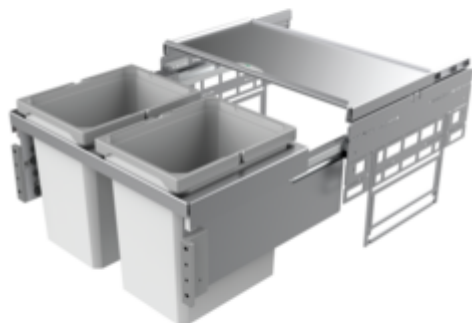

## Cox<sup>®</sup> Base 360 K/600-2

Productnummer: 8012402

Configuratie: zonder biologisch deksel, lichtgrijs, H 360 mm

✓ Frontuittreksystemen

✓ volledig uittrekbaar

✓ 31 l

Met uittrekbaar compleet deksel.

— diepte van de geleidingrail 470 mm

— afvalvolume 31 (2 x 15,5) liter

— techniek: volledig uittrekbaar

— montage: kastwand en frontpaneel

— met softintreksysteem en demping

— inbouwdiepte 320 mm

[meer info...](#)

### Technische gegevens

Type artikel	Systeem voor afvalinzameling	Geleiderail diepte	470 mm
Breed	600 mm	Totaal volume	31 l
Kastbreedte	600 mm	Volume/inhoud container 1	15,5 l
Monteren/bevestigen	kastwand frontpaneel	Volume/inhoud container 2	15,5 l
Materiaal container	kunststof	Vorm	hoekig
Kleur totale dekking	zilver	Zacht sluiten	Ja
Intrekbare totaalafdekking	Ja	Kleurengids	zilver
Omslag	Ja	Kleur frame	grijs
Type hoes	Volledig deksel	Volume/inhoud container	15,5/15,5
Aantal containers	2	Biodeksel emmerafmetingen	15,5 l
Technologie openen	volledig uittrekbaar	Installatie diepte	320 mm
Type afvalverzamelaar	Frontuittreksystemen	Biologisch deksel	Nee
CE-markering op het product	Nee	Vergrendelmechanisme	Met demper