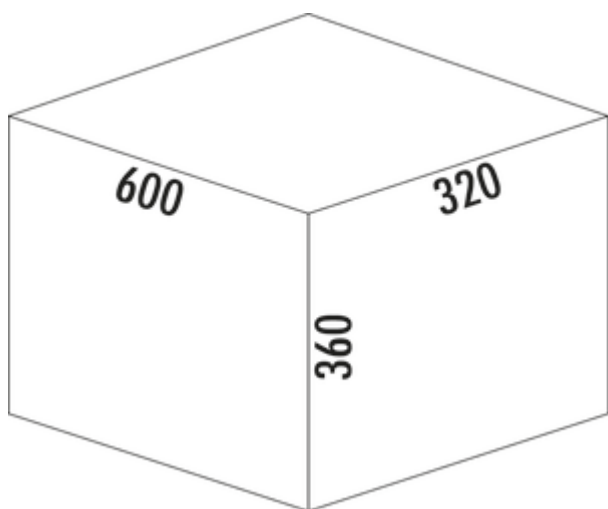

## Cox<sup>®</sup> Base 360 K/600-2

Productnummer: 8012402

Configuratie: zonder biologisch deksel, lichtgrijs, H 360 mm

✓ Frontuittreksystemen

✓ volledig uittrekbaar

✓ 31 l

Met uittrekbaar compleet deksel.

— diepte van de geleidingrail 470 mm

— afvalvolume 31 (2 x 15,5) liter

— techniek: volledig uittrekbaar

— montage: kastwand en frontpaneel

— met softintreksysteem en demping

— inbouwdiepte 320 mm

[meer info...](#)

### Technische gegevens

Type artikel	Systeem voor afvalinzameling	Geleiderail diepte	470 mm
Breed	600 mm	Totaal volume	31 l
Kastbreedte	600 mm	Volume/inhoud container 1	15,5 l
Monteren/bevestigen	kastwand frontpaneel	Volume/inhoud container 2	15,5 l
Materiaal container	kunststof	Vorm	hoekig
Kleur totale dekking	zilver	Zacht sluiten	Ja
Intrekbare totaalafdekking	Ja	Kleurengids	zilver
Omslag	Ja	Kleur frame	grijs
Type hoes	Volledig deksel	Volume/inhoud container	15,5/15,5
Aantal containers	2	Biodeksel emmerafmetingen	15,5 l
Technologie openen	volledig uittrekbaar	Installatie diepte	320 mm
Type afvalverzamelaar	Frontuittreksystemen	Biologisch deksel	Nee
CE-markering op het product	Nee	Vergrendelmechanisme	Met demper