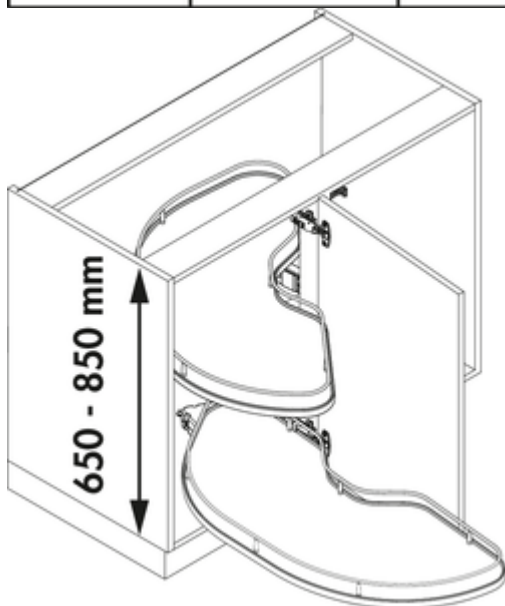

A	B (min.)	C
450	900	min. 411
500	1000	min. 461
600	1000	min. 561

Cornerstone Maxx Beslag Set

Produktnummer: 8037098

Konfiguration: silber

Konfigurationsoptionen

8037098 | silber

8037130 | anthrazit

- ✓ Eckschrank-Schwenkbeschlag
 - ✓ Schrankbreite: für 900 mm oder 1000 mm
 - ✓ Ablageelemente unabhängig ein- und ausschwenkbar
- Eckschrank-Schwenkbeschlag zur Aufnahme von Tablaren.

- für 900 mm Schrankbreite und 450 mm Türbreite
- für 1000 mm Schrankbreite und 500 oder 600 mm Türbreite
- Einbauhöhe 650–850 mm
- Einbautiefe mind. 490 mm
- teleskopierbar
- rechts oder links ausschwenkend
- geradeausfahrende Schwenktechnik, kein Versperren des Nachbarkorpus

Set bestehend aus:

- Standrohr
- 2 x Schwenkarm
- Rohraufnahme oben

Bitte beachten Sie:

Tablare müssen separat bestellt werden!

[weitere Infos...](#)

Technische Daten

Artikeltyp	Eckschrank-Schwenkbeschlag	Anzahl Ablageelemente	2
Schrankbreite	für 900 mm oder 1000 mm	Für Türbreite	450 - 600 mm
Hinweis	geradeausfahrende Tablare: kein Versperren des Nachbarkorpus Tablare müssen separat bestellt werden	Einsatzort	Unterschrank
Öffnungstechnik	Schwenktechnik	Für Eckschränke	Ja
Einbauhöhe	650–850 mm	Richtung Ausschwenkung	links oder rechts
Für Seitenwandstärke	16-19 mm	Anzahl Führungen	2
Einbautiefe	mind. 490 mm	Anzahl Etagen	2
Teleskopfunktion	Ja	Ablageelemente unabhängig ein- und ausschwenkbar	Ja
Bestehend aus	Standrohr 2 x Schwenkarm Rohraufnahme oben		