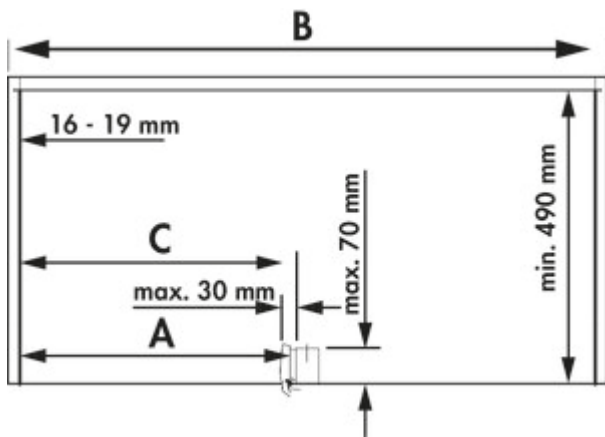

Cornerstone Maxx Beschlag Set

Produktnummer: 8037098
Konfiguration: silber

Konfigurationsoptionen

8037098 | silber
8037130 | anthrazit

- ✓ Eckschrank-Schwenkbeschlag
 - ✓ Schrankbreite: für 900 mm oder 1000 mm
 - ✓ Ablageelemente unabhängig ein- und ausschwenkbar
- Eckschrank-Schwenkbeschlag zur Aufnahme von Tablarern.

- für 900 mm Schrankbreite und 450 mm Türbreite
- für 1000 mm Schrankbreite und 500 oder 600 mm Türbreite
- Einbauhöhe 650–850 mm
- Einbautiefe mind. 490 mm
- teleskopierbar
- rechts oder links ausschwenkend
- geradeausfahrende Schwenktechnik, kein Versperren des Nachbarkorpus

Set bestehend aus:

- Standrohr
- 2 x Schwenkarm
- Rohraufnahme oben

Bitte beachten Sie:

Tablare müssen separat bestellt werden!

weitere Infos...

Technische Daten

Artikeltyp	Eckschrank-Schwenkbeschlag	Anzahl Ablageelemente	2
Schrankbreite	für 900 mm oder 1000 mm	Für Türbreite	450 - 600 mm
Hinweis	geradeausfahrende Tablare: kein Versperren des Nachbarkorpus Tablare müssen separat bestellt werden	Einsatzort	Unterschrank
Öffnungstechnik	Schwenktechnik	Für Eckschränke	Ja
Einbauhöhe	650–850 mm	Richtung Ausschwenkung	links oder rechts
Für Seitenwandstärke	16-19 mm	Anzahl Führungen	2
Einbautiefe	mind. 490 mm	Anzahl Etagen	2
Teleskopfunktion	Ja	Ablageelemente unabhängig ein- und ausschwenkbar	Ja
Bestehend aus	Standrohr 2 x Schwenkarm Rohraufnahme oben		