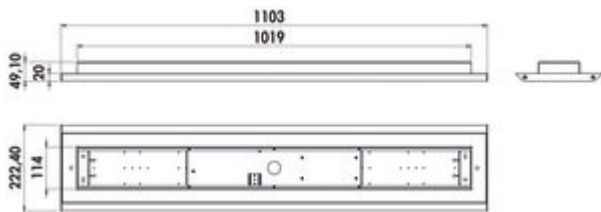

Plafoniera kleurwissel LED

Productnummer: 7065064
Configuratie: wit, L 1100 mm

Configuratie-opties

7065064 | wit, L 1100 mm
7065065 | zwart mat, L 1100 mm

- ✓ Bovenplanklamp
- ✓ 2700 K warmwit tot 6500 K koudwit
- ✓ hoekig

Plafondlamp. Kast van aluminium, gepoedercoat. Incl. Converter en afstandsbediening.

Afzonderlijke lamp

- 56 watt, 230 V
- 98 lumen/watt
- traploze regeling van de lichtkleur van 2700 K warmwit tot 6500 K koudwit
- Memory-functie: de laatste instelling wordt opgeslagen
- dimfunctie: helderheid traploos dimbaar
- lenzen en Dark-Light reflector
- direct licht 2916 lumen, stralingshoek 60°
- indirect licht 2598 lumen, stralingshoek 120°
- indirect en direct licht gescheiden schakel- en dimbaar
- gewicht 5,6 kg
- 48 x 222 x 1100 mm (H x B x D)

Dit product bevat een lichtbron van de energie-efficiëntieklasse F.

[meer info...](#)

Technische gegevens

Type artikel	Lamp	Kleurtemperatuur	2700 K warmwit tot 6500 K koudwit
Breed	1.100 mm	Kleurtemperatuur instelbaar	traploos
Materiaal	aluminium	Vervangbare verlichting	Nee
Oppervlak/coating	poedergecoat	Transformator/omvormer vereist	Ja, inbegrepen
Monteren/bevestigen	Plafondmontage	Materiaal behuizing	aluminium
Energie-efficiëntieklasse	F	Lichtbron inbegrepen	Ja
Connectiviteit	draadloos	Dimmer	Ja
Certificering	CE	Type dimmen	helderheid traploos dimbaar
Verder	direct licht 2916 lumen, stralingshoek 60° indirect licht 2598 lumen, stralingshoek 120° indirect en direct licht gescheiden schakel- en dimbaar lenzen en Dark-Light reflector	Geheugenfunctie	Ja
Schakelaar	Ja	Type armatuur	Bovenplanklamp
Vorm	hoekig	Dimfunctie	Ja, helderheid traploos dimbaar
Type lichtbron	LED		