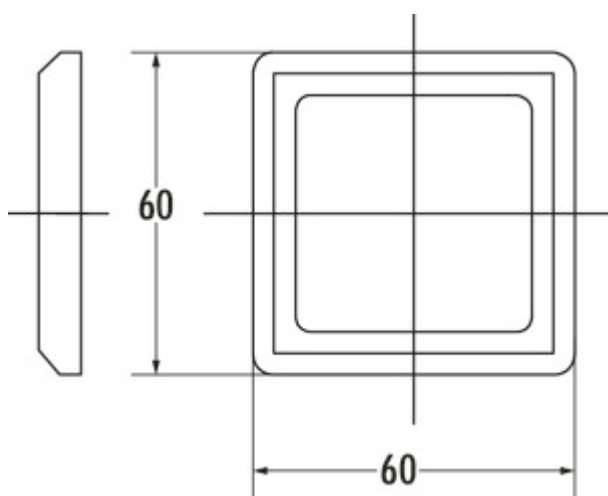

Abdeckrahmen 1

Produktnummer: 7013049

Konfiguration: silberfarbig

Konfigurationsoptionen

7013049 | silberfarbig

- ✓ Zubehör
- ✓ eckig
- 1-fach. Für Schalter und Steckdosen.
- Kunststoff

[weitere Infos...](#)

Technische Daten

Artikeltyp	Zubehör	Material	Kunststoff
Breite	60 mm	Form	eckig