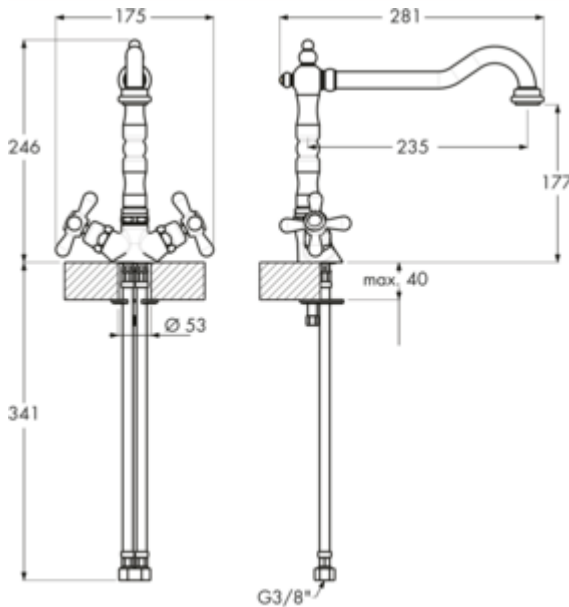

LINEA Passato 1

Produktnummer: 5011233
 Konfiguration: altmessing, Hochdruck

Konfigurationsoptionen

5011232 | chrom, Hochdruck
 5011233 | altmessing, Hochdruck
 5011234 | altsilber, Hochdruck

- ✓ Spültischarmatur
 - ✓ Hochdruck
 - ✓ mit schwenkbarem Auslauf
- Zweigriffarmatur. Mit schwenkbarem Auslauf.
- Schwenkbereich 360°
 - Bohr-Ø 35 mm
 - entspricht der deutschen und europäischen Trinkwasserverordnung/-richtlinie

BELGAQUA

[weitere Infos...](#)

Technische Daten

Artikeltyp	Spültischarmatur	Kartusche mit keramischen Dichtscheiben	Ja
Marke	LINEA	Schwenkbereich Auslauf	360°
Höhe	246 mm	Armaturenart	Zweigriffarmatur
Anzahl Griffe	2	Betriebsdruck	Hochdruck
Aufbauhöhe gesamt	246 mm	Material	Messing
Ausladung	235 mm	Arbeitsplattenstärke	40 mm
Auslauf	mit schwenkbarem Auslauf	Hahnlochanzahl	1
Auslaufhöhe	177 mm	Anschlussart	G 3/8" F
Bedienungsart	Drehgriff	Anschlussgröße	DN 15
Bohrdurchmesser	35 mm	Anschlusschläuche	450 mm

Zubehör

5031020	Unterlegscheibe, Zubehör, weiß
5031005	Schmutzfilter Ecco 1, 3/8", chrom