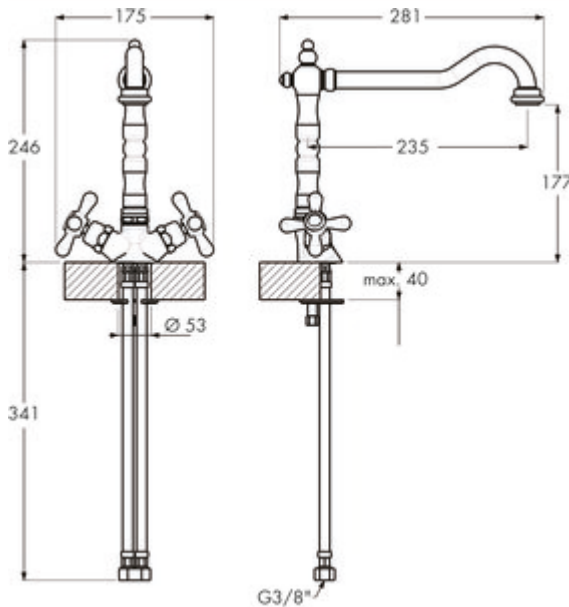

1. ✓ Spültischarmatur
   - ✓ Hochdruck
   - ✓ mit schwenkbarem Auslauf
2. Zweigriffarmatur. Mit schwenkbarem Auslauf.
3. Schwenkbereich 360°
   - Bohr-Ø 35 mm
   - entspricht der deutschen und europäischen Trinkwasserverordnung/-richtlinie

BELGAQUA