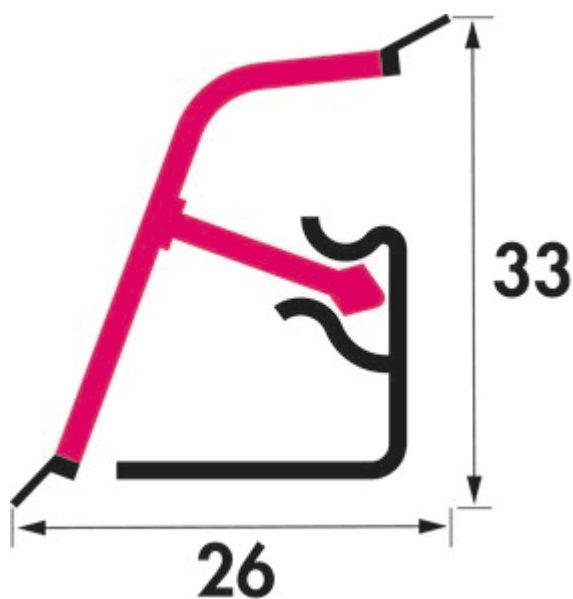

Profilé de raccordement mural Lot 1 trend-line

Numéro de produit: 9010008

Configuration: couleur acier inox

Options de configuration

9010008 | couleur acier inox

- ✓ Profilé de raccordement mural
 - ✓ disponible uniquement en UE à 10 pièces = 50 m
- Lot composé de:
- Profilé d'une longueur de 1 x 2 m et 1 x 3 m
 - 2 x caches d'extrémité à gauche
 - 2 x caches d'extrémité à droite
 - 3 x angle intérieur 90° Disponible uniquement par UV de 10 = 50 m.

[plus d'infos...](#)

Fiche technique

Type d'article	Profilé de raccordement mural	Remarque	disponible uniquement en UE à 10 pièces = 50 m
Largeur	26 mm	Composé de	Profilé d'une longueur de 1 x 2 m et 1 x 3 m 2 cache d'extrémité à gauche 2 cache d'extrémité à droite 1 angle intérieur 90° 1 angle extérieur