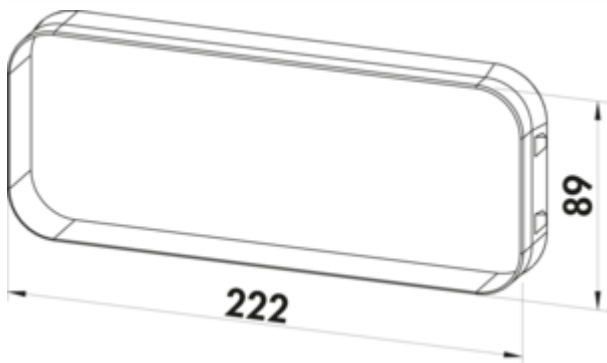

PRIME flow P-Turbo flow 150 Mauerkasten inkl. THERMOBOX

Produktnummer: 4051065
Konfiguration: weiß, Edelstahl

Konfigurationsoptionen

4051065 | weiß, Edelstahl

- ✓ Mauerkasten
- ✓ Montage in die Wand
- ✓ N-Klick-System mit integrierten Rastelementen

Mauerkasten, inkl. Wärmerückhaltesystem THERMOBOX und **Edelstahl-Außenjalousie Turbo** für den bodennahen und für den konventionellen Einbau in Deckenhöhe.

Zweistufiger Verbau:

1. Montage des separat verpackten Rohbausets
2. Werkzeugloser Einschub des Wärmerückhaltesystems und der Jalousie