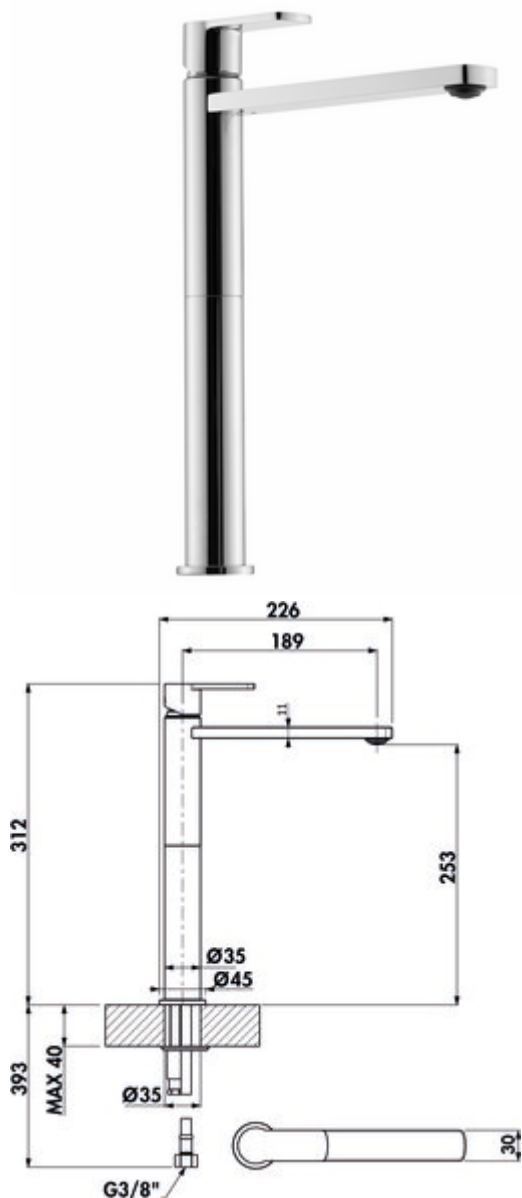

## LINEA Glam 2 Bad

Productnummer: 5011287  
Configuratie: chroom, hoogdruk

### Configuratie-opties

5011287 | chroom, hoogdruk  
5011288 | zwart mat, hoogdruk

- ✓ Wastafelkraan
- ✓ hoogdruk

Eengreepsmengkraan. Met keramisch binnenwerk. Uiterst geschikt voor het gebruik met opzet-wastafel.

- zonder afloopgarnituur
- boor  $\varnothing$  35 mm

**BELGAQUA**

[meer info...](#)

### Technische gegevens

Type artikel	Wastafelkraan	Breed	45 mm
Merk	LINEA	Materiaal	messing
Aantal handgrepen	1	Garnitur	zonder afloopgarnituur
Totale installatiehoogte	312 mm	Werkbladdikte	40 mm
Bereik	189 mm	Aantal kraangaten	1
Afvoerhoogte	253 mm	Patroongrootte	25 mm
Bedrijfsmodus	Hefboom	Debiet bij 3 bar (koud)	9,37 l/min
Boordiameter	35 mm	Type aansluiting	G 3/8" F
positie hendel	boven	Aansluitgrootte	DN 15
Patroon met keramische afdichtingsschijven	Ja	Verbindingsslangen	600 mm
Type fitting	Eengreepsmengkraan	Geschikt voor	Uiterst geschikt voor het gebruik met opzet-wastafel
Bedrijfsdruk	hoogdruk		