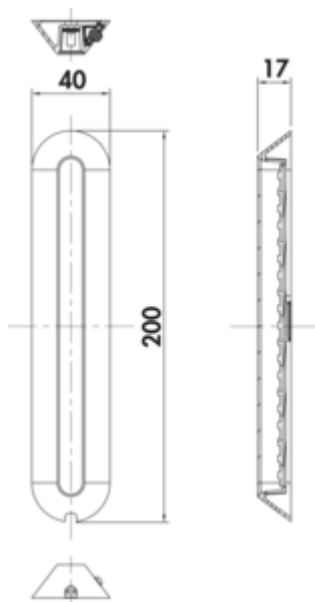

### Set-2,-3,-5 met LED Touch schakelaar en dimmer bestaande uit:

- 1, 2 of 4 afzonderlijke lampen zonder schakelaar (7064320 o. 7064220)
- 1 afzonderlijke lamp met LED Touch schakelaar en dimmer (7064321 o. 7064221)
- 1 LED converter 1 (7064208)
- uitbreidbaar tot 5 lampen

## Technische gegevens

Type artikel	Lamp	Lichtopbrengst	110 lumen/watt
Hoogte	17 mm	Transformator/omvormer vereist	Ja, moet apart besteld worden
Breed	200 mm	Materiaal behuizing	Gegoten aluminium
Ontwerper	Design by Kirstin Overbeck Industrial Design, Münster.	Kleur behuizing	roestvrij staalkleurig
Monteren/bevestigen	Installatie basisapparaat (hangelement/plank)	Homogeen lichtveld zonder zichtbare LED-punten	Ja
Energie-efficiëntieklasse	E	Lichtbron inbegrepen	Ja
Lengte aansluitkabel (secundair)	2.000 mm	Dimmer	Ja
Schakelaar	Nee	Type dimmen	helderheid traploos dimbaar
Vorm	hoekig	Lengte van de toevoerleiding (primair)	200 mm
Type lichtbron	LED	Plug-in systeem	met mini stekkersysteem
Kleurtemperatuur	3000 K warmwit	Type armatuur	Onderbouw-/nislamp
Kleurtemperatuur instelbaar	traploos	Dimfunctie	Ja, helderheid traploos dimbaar
Vervangbare verlichting	Nee	Verlichtingsvermogen	3,6 watt