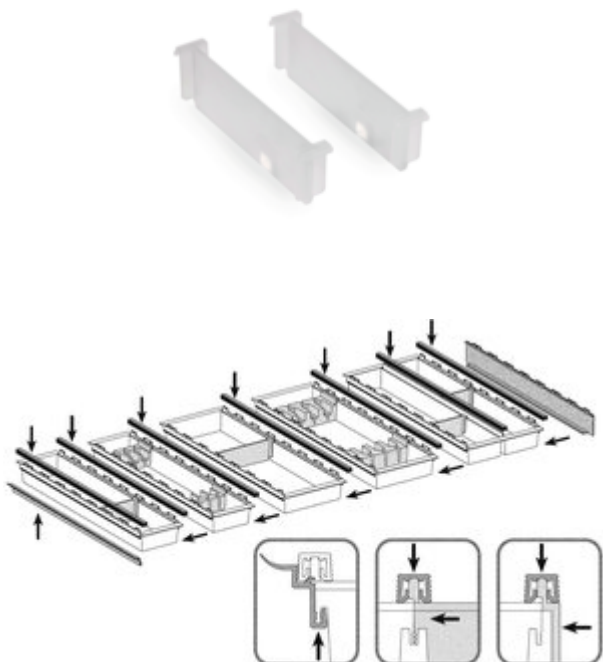

Cuisio scheidingplaatjes/zijafsluiting 2

Productnummer: 8034116

Configuratie: scheidingplaatjes, voor 200 mm schaal

Configuratie-opties

8034114 | scheidingplaatjes, voor 100 mm schaal

8034115 | scheidingplaatjes, voor 150 mm schaal

8034116 | scheidingplaatjes, voor 200 mm schaal

8034117 | zijafsluiting

✓ Bestekelementen

✓ kunststof

Wit-doorschijnend.

[meer info...](#)

Technische gegevens

Type artikel	Bestekelementen	Materiaal	kunststof
Garantie	2 jaar Naber-garantie (behalve op slijtageonderdelen), de algemene garantievoorwaarden van Naber GmbH zijn van toepassing.	Geschikt voor	voor 200 mm schaal