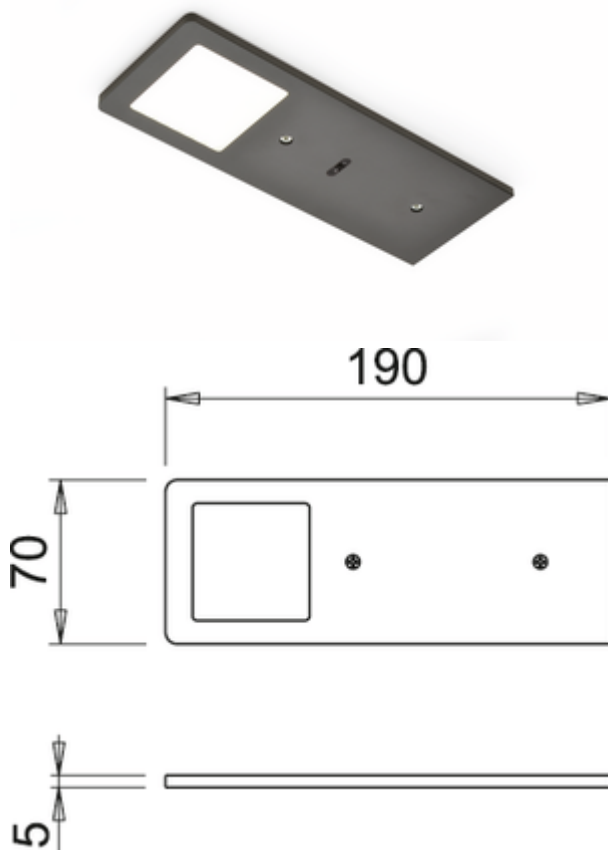

AstraLED SE schwarz matt

Produktnummer: 7063349

Konfiguration: Einzelleuchte m. LED Touch S. D., 3900 K neutralweiß

Konfigurationsoptionen

- 7063333 | Einzelleuchte o. S., 3000 K warmweiß
- 7063334 | Einzelleuchte m. LED Touch S. D., 3000 K warmweiß
- 7063335 | Set-2, 3000 K warmweiß
- 7063336 | Set-3, 3000 K warmweiß
- 7063337 | Set-5, 3000 K warmweiß
- 7063348 | Einzelleuchte o. S., 3900 K neutralweiß
- 7063349 | Einzelleuchte m. LED Touch S. D., 3900 K neutralweiß
- 7063350 | Set-2, 3900 K neutralweiß
- 7063351 | Set-3, 3900 K neutralweiß
- 7063352 | Set-5, 3900 K neutralweiß

- ✓ Unterboden-/Nischenleuchte
- ✓ 3900 K neutralweiß
- ✓ 5 Watt

Unterbodenleuchte. Aluminiumgehäuse, 5 mm. Ausleuchtung ohne sichtbare LED-Punkte mit integriertem Touch Schalter.

Einzelleuchte ohne Schalter oder mit LED Touch Schalter und Dimmer (m. LED Touch S. D.)

- 5 Watt, 24 V, zwei Farbbereiche: **3000 K** warmweiß, **3900 K** neutralweiß
- 65 Lumen/Watt
- Helligkeit stufenlos dimmbar durch LED Touch Schalter und Dimmer
- 200 mm Zuleitung, 2000 mm Verbindungsleitung mit Ministecksystem
- zusätzliche Memoryfunktion: die letzte Einstellung wird gespeichert

Set-2,-3,-5 mit LED Touch Schalter und Dimmer bestehend aus:

- 1, 2 oder 4 Einzelleuchten ohne Schalter (7063333/7063348)
- 1 Einzelleuchte mit LED Touch Schalter und Dimmer (7063334/7063349)
- 1 LED Konverter 2430 (7062250)
- erweiterbar auf 6 Leuchten

Dieses Produkt enthält eine Lichtquelle der Energieeffizienzklasse F.

[weitere Infos...](#)