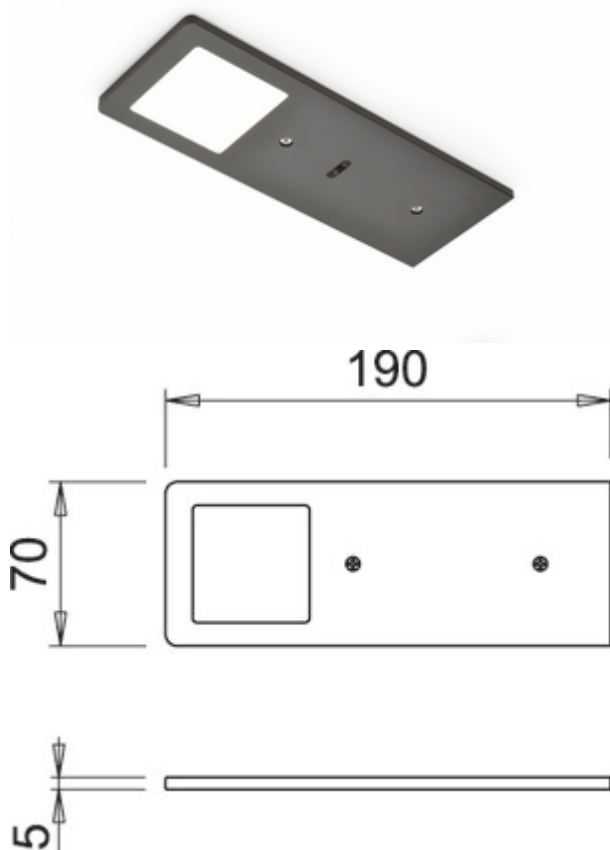

### Konfigurationsoptionen

- 7063333 | Einzelleuchte o. S., 3000 K warmweiß
- 7063334 | Einzelleuchte m. LED Touch S. D., 3000 K warmweiß
- 7063335 | Set-2, 3000 K warmweiß
- 7063336 | Set-3, 3000 K warmweiß
- 7063337 | Set-5, 3000 K warmweiß
- 7063348 | Einzelleuchte o. S., 3900 K neutralweiß
- 7063349 | Einzelleuchte m. LED Touch S. D., 3900 K neutralweiß
- 7063350 | Set-2, 3900 K neutralweiß
- 7063351 | Set-3, 3900 K neutralweiß
- 7063352 | Set-5, 3900 K neutralweiß

- 5 Watt, 24 V, zwei Farbbereiche: 3000 K warmweiß, 3900 K neutralweiß
- 65 Lumen/Watt
- Helligkeit stufenlos dimmbar durch LED Touch Schalter und Dimmer
- 200 mm Zuleitung, 2000 mm Verbindungsleitung mit Ministecksystem
- zusätzliche Memoryfunktion: die letzte Einstellung wird gespeichert

## Technische Daten

Artikeltyp	Leuchte	Material Gehäuse	Aluminium
Breite	190 mm	Farbe Gehäuse	schwarz matt
Oberfläche/Beschichtung	matt	Homogenes Lichtfeld ohne sichtbare LED-Punkte	Ja
Montage/Befestigung	Unterschrankmontage (Hängeschrank/Regal)	Leuchtmittel enthalten	Ja
Energieeffizienzklasse	F	Touch-Funktion	Ja
Schutzklasse	III	Dimmer	Ja
Länge Anschlusskabel (sekundär)	2.000 mm	Art der Dimmung	Helligkeit stufenlos dimmbar
Schalter	Ja	Memory-Funktion	Ja
Form	eckig	Länge der Zuleitung (primär)	150 mm
Leuchtmitteltyp	LED	Stecksystem	mit Ministecksystem
Farbtemperatur	3900 K neutralweiß	Bauart Leuchte	Unterboden-/Nischenleuchte
Leuchtmittel austauschbar	Nein	Dimmfunktion	Ja, Helligkeit stufenlos dimmbar
Lichtausbeute	65 Lumen/Watt	Leistung Leuchtmittel	5 Watt
Trafo / Konverter erforderlich	Ja, muss separat bestellt werden		

## Zubehör

7062252	LED Verbindungsleitung 24, Verbindungsleitung/-element, weiß, L 2000 mm
7062250	LED Konverter 2430, weiß