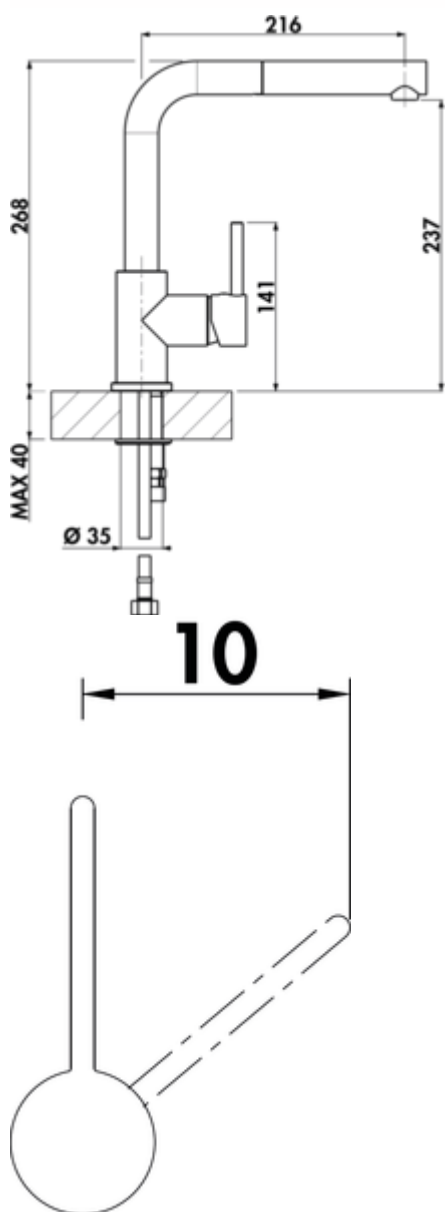

## LINEA Gramix 2 Robinetterie haute pression

Numéro de produit: 1100417

Configuration: granite lava

- ✓ Robinetterie d'évier
- ✓ haute pression
- ✓ à tête pivotante/extractible

Mitigeur à bec unique. À tête **pivotante/extractible**, manette latérale et cartouche céramique avec régulateur de jet laminaire. — plage de pivotement 360°  
— forage Ø 35 mm

## Fiche technique

Type d'article	Robinetterie d'évier	Griffposition	manette latérale
Marque	LINEA	Cartouche avec disques d'étanchéité en céramique	Oui
Nombre de poignées	1	Plage de pivotement de la sortie	360°
Hauteur de montage totale	268 mm	Type de robinetterie	Mitigeur à bec unique
Portée	216 mm	Pression de service	haute pression
Sortie	à tête pivotante/extractible	Matériau	laiton
Hauteur d'écoulement	237 mm	Nombre de trous de robinetterie	1
Hauteur	268 mm	Distance minimale entre le mur et le centre du trou de robinetterie	10 mm
Mode d'emploi	Levier	Épaisseur du plan de travail	40 mm
Diamètre de perçage	35 mm		