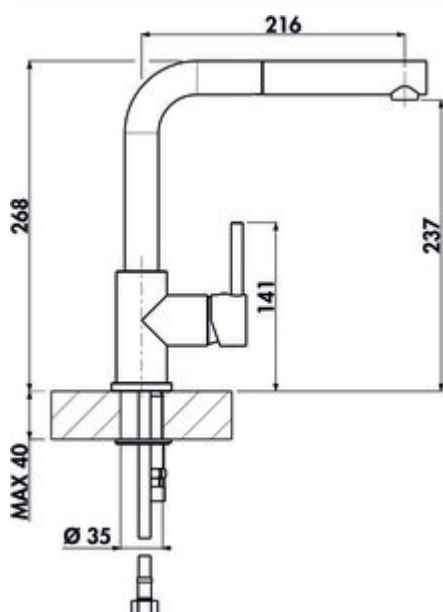

- ✓ Robinetterie d'évier
- ✓ haute pression
- ✓ à tête pivotante/extractible

Mitigeur à bec unique. À tête pivotante/extractible, manette latérale et cartouche céramique

avec régulateur de jet laminaire. — plage de pivotement 360°

— forage Ø 35 mm

**BELGAQUA**

[plus d'infos...](#)

### Fiche technique

Type d'article	Robinetterie d'évier	Cartouche avec disques d'étanchéité en céramique	Oui
Marque	LINEA	Plage de pivotement de la sortie	360°
Nombre de poignées	1	Type de robinetterie	Mitigeur à bec unique
Hauteur de montage totale	268 mm	Pression de service	haute pression
Portée	216 mm	Matériau	laiton
Sortie	à tête pivotante/extractible	Nombre de trous de robinetterie	1
Hauteur d'écoulement	237 mm	Douchette à ressort	Non
Mode d'emploi	Levier	Distance minimale entre le mur et le centre du trou de robinetterie	10 mm
Diamètre de perçage	35 mm	Épaisseur du plan de travail	40 mm
Griffposition	droite		