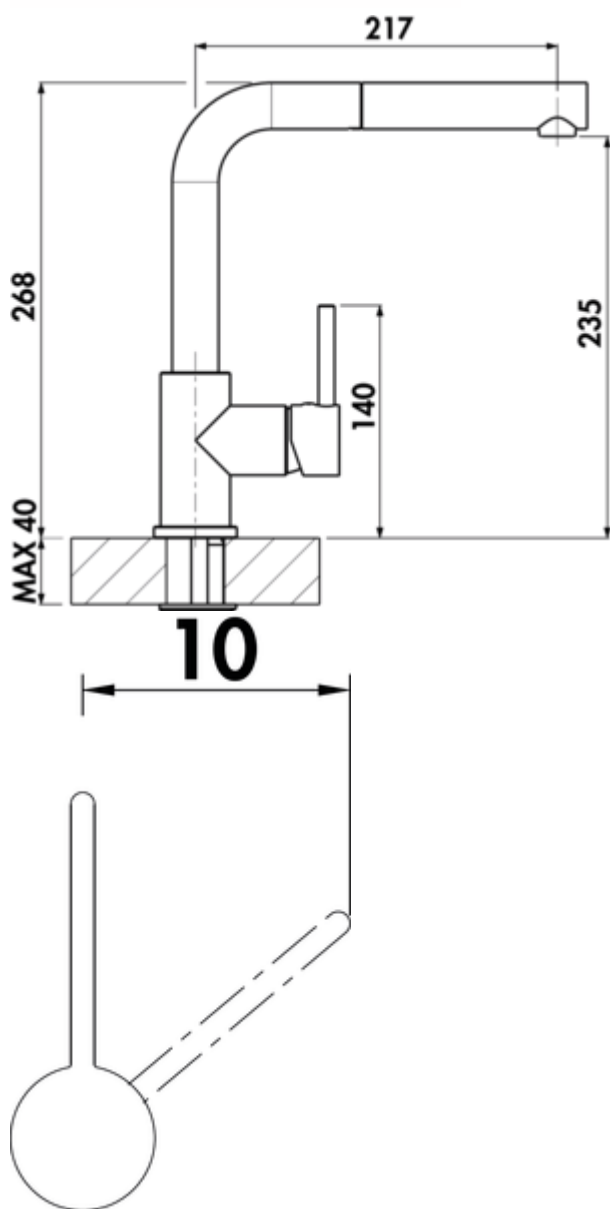

## LINEA Arco 2

Produktnummer: 5011263

Konfiguration: graphit, Hochdruck

### Konfigurationsoptionen

- 5011252 | chrom, Hochdruck
- 5011253 | edelstahlfinish, Hochdruck
- 5011262 | schwarz matt, Hochdruck
- 5011263 | graphit, Hochdruck
- 5011265 | chrom, Niederdruck
- 5011266 | edelstahlfinish, Niederdruck
- 5011267 | schwarz matt, Niederdruck
- 5011268 | graphit, Niederdruck
- 5011271 | kupferfarbig, Hochdruck

- Schwenkbereich 360°
- Bohr-Ø 35 mm
- entspricht der deutschen und europäischen Trinkwasserverordnung/-richtlinie

**BELGAQUA**

weitere Infos...

## Technische Daten

Artikeltyp	Spültischarmatur	Schwenkbereich Auslauf	360°
Marke	LINEA	Armaturenart	Einhebelmischer
Höhe	268 mm	Betriebsdruck	Hochdruck
Anzahl Griffe	1	Material	Messing
Aufbauhöhe gesamt	268 mm	Arbeitsplattenstärke	40 mm
Ausladung	217 mm	Hahnlochzahl	1
Auslauf	mit schwenk-/herausziehbarem Metallauslauf	Kartuschengröße	35 mm
Auslaufhöhe	235 mm	Mindestabstand Wand zu Mitte Hahnlochbohrung	10 mm
Bedienungsart	Hebel	Anschlussart	G 3/8" F
Bohrdurchmesser	35 mm	Anschlussgröße	DN 15
Griffposition	seitlicher Hebel	Anschlusschläuche	450 mm
Kartusche mit keramischen Dichtscheiben	Ja		