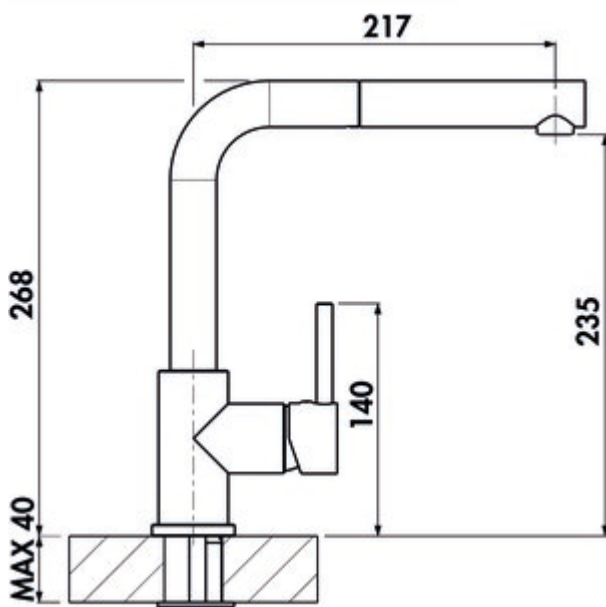

LINEA Arco 2

Produktnummer: 5011263
 Konfiguration: graphit, Hochdruck

Konfigurationsoptionen

- 5011252 | chrom, Hochdruck
- 5011253 | edelstahlfinish, Hochdruck
- 5011262 | schwarz matt, Hochdruck
- 5011263 | graphit, Hochdruck
- 5011265 | chrom, Niederdruck
- 5011266 | edelstahlfinish, Niederdruck
- 5011267 | schwarz matt, Niederdruck
- 5011268 | graphit, Niederdruck
- 5011271 | kupferfarbig, Hochdruck

- ✓ Spültischarmatur
 - ✓ Hochdruck
 - ✓ mit schwenk-/herausziehbarem Auslauf
- Einhebelmischer. Mit schwenk-/herausziehbarem Metallauslauf, seitlichem Hebel, Laminarstrahlregler und Keramikkartusche.
- Schwenkbereich 360°
 - Bohr-Ø 35 mm
 - entspricht der deutschen und europäischen Trinkwasserverordnung/-richtlinie

BELGAQUA

KERAMISCHE DICHUNG

[weitere Infos...](#)

Technische Daten

Artikeltyp	Spültischarmatur	Armaturenart	Einhebelmischer
Marke	LINEA	Betriebsdruck	Hochdruck
Anzahl Griffe	1	Material	Messing
Aufbauhöhe gesamt	268 mm	Arbeitsplattenstärke	40 mm
Ausladung	217 mm	Hahnlochanzahl	1
Auslauf	mit schwenk-/herausziehbarem Auslauf	Kartuschengröße	35 mm
Auslaufhöhe	235 mm	federgeführte Schlauchbrause	Nein
Bedienungsart	Hebel	Mindestabstand Wand zu Mitte Hahnlochbohrung	10 mm
Bohrdurchmesser	35 mm	Anschlussart	G 3/8" F
Griffposition	rechts	Anschlussgröße	DN 15
Kartusche mit keramischen Dichtscheiben	Ja	Anschlusschläuche	450 mm
Schwenkbereich Auslauf	360°		