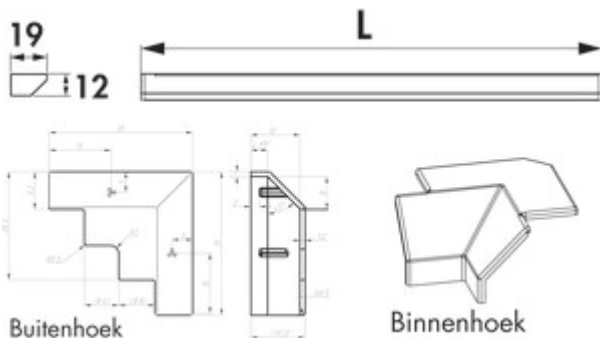

7061197 | afzonderlijke lamp, L 2600 mm, roestvrij staalkleurig

7061298 | afzonderlijke lamp, L 1500 mm, roestvrij staalkleurig

✓ LED Stripe

✓ Sokkellamp/nislamp

✓ Greeplijstverlichting

Greeplijstverlichting. Kast van kunststof, zelfklevende LED band, alle 50 mm inkortbaar, geen zichtbare LED's incl. houderklemmen voor greeplijsten.

— incl. 4 einddoppen

— LIC/MEC LED-systeem compatibel

Dit product bevat een lichtbron van energie-efficiëntieklasse F.

Meer informatie over het LIC/MEC LED systeem

meer info...

Technische gegevens

Type artikel	LED Stripe	Aansluiting	Aan beide zijden
Breed	2.600 mm	Materiaal behuizing	kunststof
Monteren/bevestigen	zelfklevend	Kleur behuizing	roestvrij staalkleurig
Energie-efficiëntieklasse	F	Homogeen lichtveld zonder zichtbare LED-punten	Ja
Vorm	recht	Verkortbaarheid	alle 50 mm inkortbaar
Type lichtbron	LED	Lichtbron inbegrepen	Ja
Kleurtemperatuur	2700 K warmwit tot 6500 K koudwit	Compatibel met LIC-systeem	Ja
Kleurtemperatuur instelbaar	traploos	Lengte van de toevoerleiding (primair)	2.000 mm
Vervangbare verlichting	Nee	Type armatuur	LED Stripe Sokkellamp/nislamp Greeplijstverlichting
Lichtopbrengst	max. 80 lumen/watt bij 6000 K koudwit	Vermogen per meter	7,8 watt
Transformator/omvormer vereist	Ja, moet apart besteld worden	Meer delen	incl. houderklemmen incl. 4 einddoppen