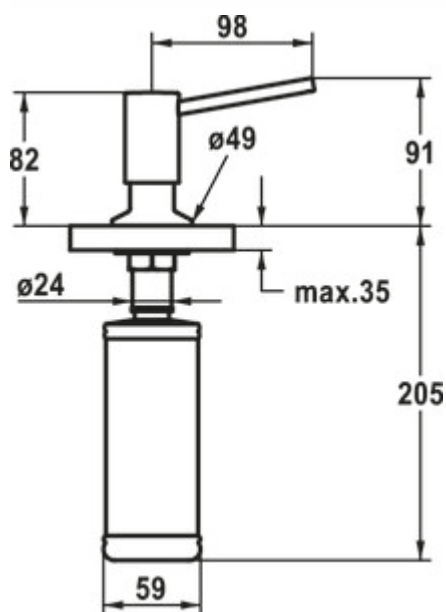

## KWC Spülmittelspender Basic

Produktnummer: 5022216

Konfiguration: chrom

### Konfigurationsoptionen

5022216 | chrom

5022217 | schwarz matt

5022218 | edelstahlfinish

✓ Spülmittelspender

✓ 0,32 l

✓ KWC

Spülmittelspender. Inhalt 320 ml. Befüllung von oben.

— Bohr-Ø 26 mm

[weitere Infos...](#)

### Technische Daten

Artikeltyp	Spülmittelspender	Bohrdurchmesser	26 mm
Marke	KWC	Breite	49 mm
Anzahl Griffe	1	Material	Messing
Aufbauhöhe gesamt	91 mm	Volumen/Inhalt	0,32 l
Ausladung	98 mm	Befüllung von oben	Ja