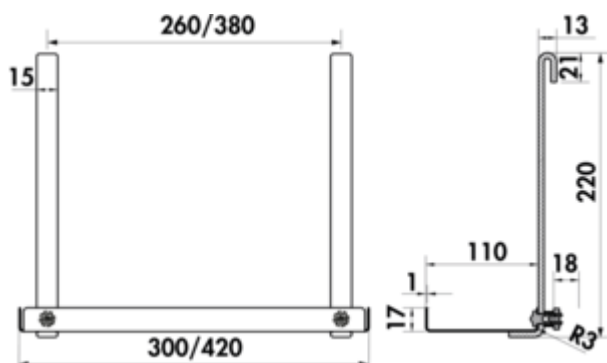

Cast Ablage

Produktnummer: 8042103
 Konfiguration: B 300 mm

Konfigurationsoptionen

8042103 | B 300 mm
 8042104 | B 420 mm

- ✓ Ablageelement
- ✓ eckig
- anthrazit
- 220 x 138 mm (H x T)

[weitere Infos...](#)

Technische Daten

Artikeltyp	Ablageelement	Form	eckig
Höhe	220 mm	Anzahl Ablageelemente	1
Breite	300 mm		

Zubehör

8042100	Cast Set, Relingsystem, B 600 mm, inkl. 4 Haken
8042101	Cast Set, Relingsystem, B 900 mm, inkl. 6 Haken
8042102	Cast Set, Relingsystem, B 1200 mm, inkl. 6 Haken
8042103	Cast Ablage, Ablageelement, B 300 mm
8042104	Cast Ablage, Ablageelement, B 420 mm
8042105	Cast Papierrollenhalter, Relingsystem, anthrazit
8042106	Cast Haken, Relingsystem, anthrazit