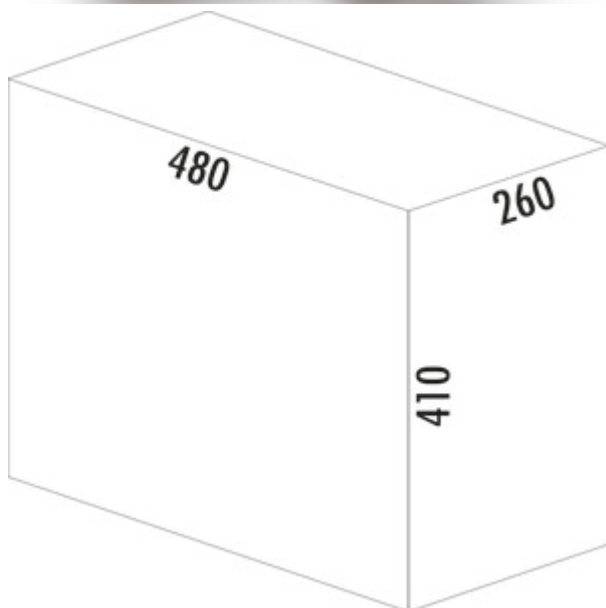

WESCO® Profiline Double-Boy® 410 S/300-2

Productnummer: 8012074

Configuratie: met bio-deksel , antraciet

Configuratie-opties

8012074 | met bio-deksel , antraciet

- ✓ Uittrektechniek voor draaideuren
- ✓ volledig uittrekbaar
- ✓ 30 l
 - afvalvolume 30 (1 x 20/1 x 10) liter
 - techniek: volledig uittrekbaar
 - onderstel/geleiding zilver
 - volledig deksel antraciet
 - montage: kastbodem
 - met slechts 410 mm inbouwhoogte de ideale ruimtebesparing

[meer info...](#)

Technische gegevens

Type artikel	Systeem voor afvalinzameling	Aantal containers	2
Merk	WESCO®	Technologie openen	volledig uittrekbaar
Breed	260 mm	Type afvalverzamelaar	Uittrektechniek voor draaideuren
Kastbreedte	300 mm	Totaal volume	30 l
Monteren/bevestigen	kastbodem	Volume/inhoud container 1	20 l
Materiaal container	kunststof	Volume/inhoud container 2	10 l
Kleur totale dekking	antraciet	Vorm	hoekig
Kleur deksel	groen	Kleurengids	zilver
Materiaal Deckel	kunststof	Kleur frame	zilver
Omslag	Ja	Volume/inhoud container	20/10
Type hoes	Volledig deksel	Biologisch deksel	Ja