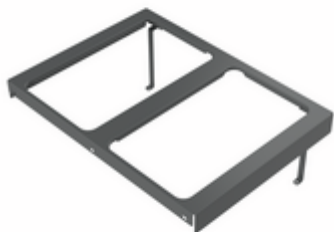

Encadrement

Numéro de produit: 8013350

Configuration: anthracite

Options de configuration

8013350 | anthracite

✓ Accessoire

✓ angulaire

pour Cox Stand-UP® 250 S/600-2, 250 S/600-3, 280 S/600-2 et 280 S/600-3

[plus d'infos...](#)

Fiche technique

Type d'article	Accessoire	Forme	angulaire
Largeur	547,6 mm		

Recommandations

8013380	Cox Stand-UP® 250 S/600-2, Système de collecte des déchets, anthracite, H 250 mm
8013381	Cox Stand-UP® 250 S/600-3, Système de collecte des déchets, sans couvercle bio, anthracite, H 250 mm
8013382	Cox Stand-UP® 250 S/600-3, Système de collecte des déchets, avec couvercle bio, anthracite, H 250 mm
8013389	Cox Stand-UP® 280 S/600-2, Système de collecte des déchets, anthracite, H 280 mm
8013390	Cox Stand-UP® 280 S/600-3, Système de collecte des déchets, sans couvercle bio, anthracite, H 280 mm
8013391	Cox Stand-UP® 280 S/600-3, Système de collecte des déchets, avec couvercle bio, anthracite, H 280 mm