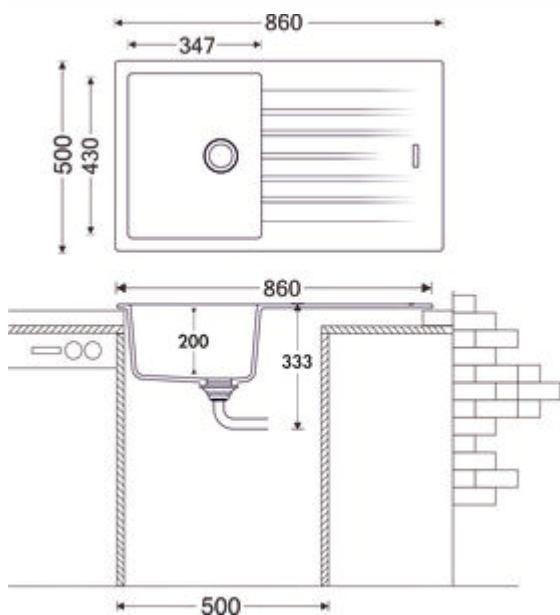

Angola 100

Numéro de produit: 1106007

Configuration: granite lava

Options de configuration

- 1106001 | granite nero
- 1106002 | granite expresso
- 1106003 | granite metallico
- 1106005 | granite magnolia
- 1106006 | granite concrete
- 1106007 | granite lava
- 1106008 | granite nero assoluto

- ✓ Evier encastrable
- ✓ Composite
- ✓ Garniture excentrique, chromée

Évier encastrable. Composite, avec surface d'égouttement, réversible. Soupape à tamis 3½" avec robinetterie à excentrique rotatif, chromé.

- préforé des deux côtés
- adapté pour plans de travail d'une épaisseur de 22 mm à 44 mm
- dimensions de découpe env. 840 x 480 mm
- également utilisables en combinaison avec des robinetteries pour eau chaude (+/- 100 °C)

[plus d'infos...](#)

Fiche technique

Type d'article	Evier	Excentrique	Garniture excentrique, chromée
Largeur	860 mm	Convient pour	également utilisables en combinaison avec des robinetteries pour eau chaude (+/-100 °C)
Matériau	Composite	Largeur de l'armoire	500 mm
Ventilart	soupape à tamis 3½"	Dimension de découpe	env. 840 x 480 mm
Débordement	Trop-plein dans le bassin principal		