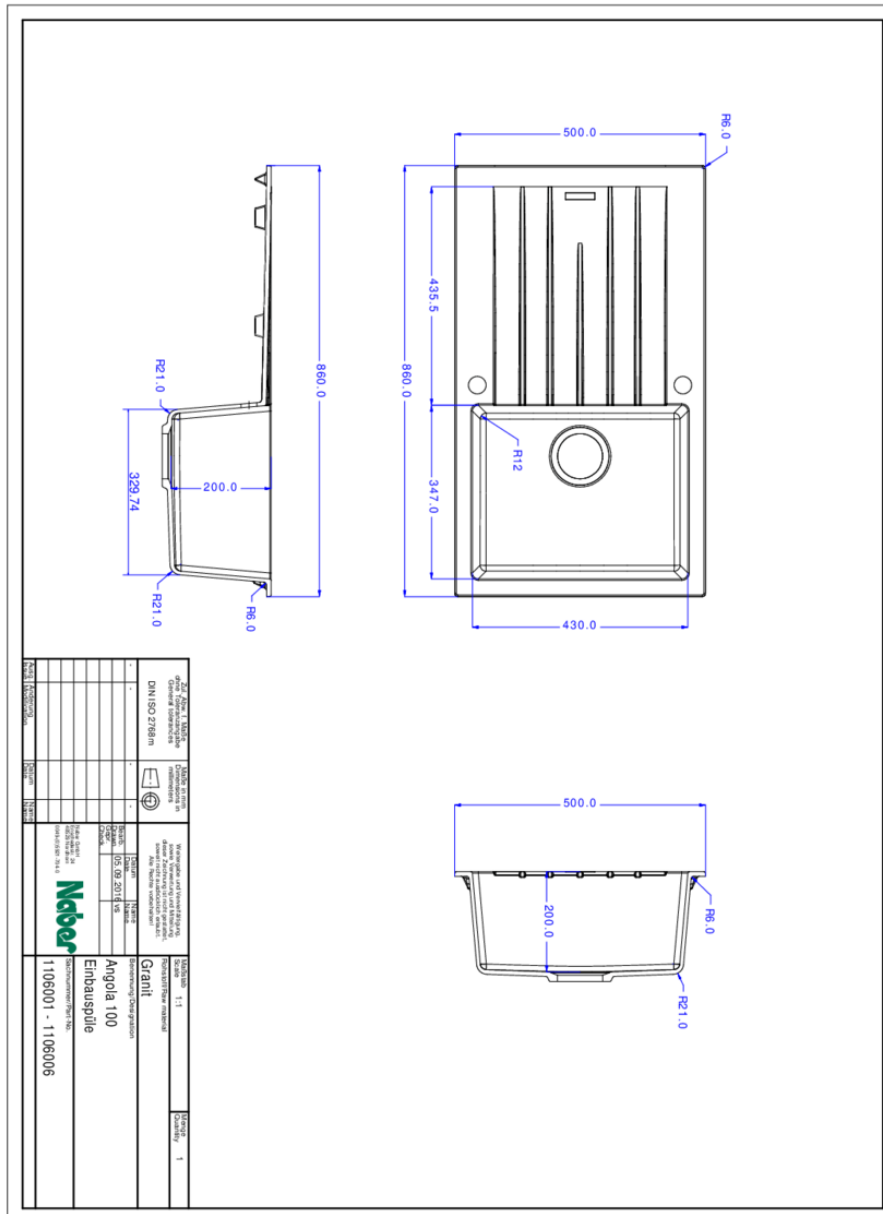

Croquis coté (PDF)