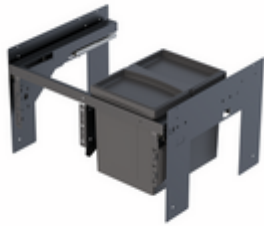

## WESCO® Pullboy Soft Fusion® 320 K/600-1

Produktnummer: 8011732

Konfiguration: anthrazit, Einbau rechts

### Konfigurationsoptionen

8011732 | anthrazit, Einbau rechts

- ✓ Frontauszugssystem
- ✓ 17 l
- ✓ Anzahl Behälter: 1
- Führungsschientiefe 420 mm
- Abfallvolumen 17 (1 x 17) l
- inkl. Einzeldeckel
- Maße: 320 x 562 x 330 mm (H x B x T)
- Montage: Seitenwandmontage mit Frontblende
- für 16/19 mm Seitenwände
- **mit Softeinzug und Dämpfung**
- **geeignet für ein Reservoir mit einer Breite von 240 mm**
- **Die Positionierung des Reservoirs muss links erfolgen.**

### Technische Daten

Artikeltyp	Abfallsammelsystem	Führungsschientiefe	420 mm
Marke	WESCO®	Gesamtvolumen	17 l
Höhe	320 mm	Volumen/Inhalt Behälter 1	17 l
Breite	562 mm	Form	eckig
Schrankbreite	600 mm	Einbauhöhe	320 mm
Montage/Befestigung	Frontblende Seitenwand	Softeinzug	Ja
Material Behälter	Kunststoff	Für Seitenwandstärke	16/19 mm
geeignet für	geeignet für ein Reservoir mit einer Breite von 240 mm	Farbe Führung	oriongrau
Eigenschaften	flexibel platzsparend	Farbe Gestell	oriongrau
Farbe Behälterdeckel	oriongrau	Volumen/Inhalt Behälter	17
Deckel	Ja	Einbautiefe	330 mm
Deckelart	Verschlussdeckel	Einzeleimer entnehmbar	Ja
Anzahl Behälter	1	Schließmechanismus	Mit Dämpfer
Bauart Abfallsammler	Frontauszugssystem		