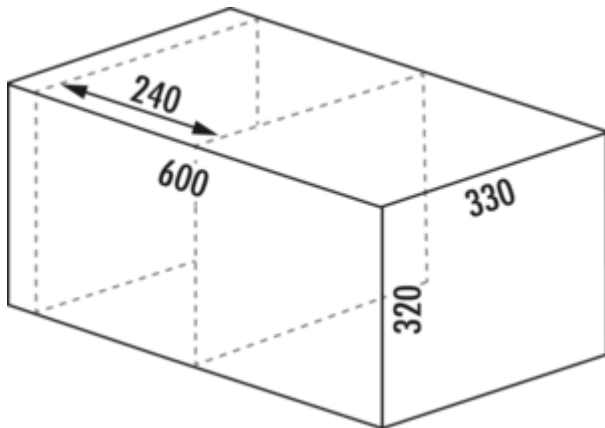

## WESCO® Pullboy Soft Fusion® 320 K/600-1

Produktnummer: 8011732

Konfiguration: anthrazit, Einbau rechts

### Konfigurationsoptionen

8011732 | anthrazit, Einbau rechts

- ✓ Frontauszugssystem
- ✓ 17 l
- ✓ Anzahl Behälter: 1
- Führungsschientiefe 420 mm
- Abfallvolumen 17 (1 x 17) l
- inkl. Einzeldeckel
- Maße: 320 x 562 x 330 mm (H x B x T)
- Montage: Seitenwandmontage mit Frontblende
- für 16/19 mm Seitenwände
- **mit Softeinzug und Dämpfung**
- **geeignet für ein Reservoir mit einer Breite von 240 mm**
- **Die Positionierung des Reservoirs muss links erfolgen.**

### Technische Daten

Artikeltyp	Abfallsammelsystem	Führungsschientiefe	420 mm
Marke	WESCO®	Gesamtvolumen	17 l
Höhe	320 mm	Volumen/Inhalt Behälter 1	17 l
Breite	562 mm	Form	eckig
Schrankbreite	600 mm	Einbauhöhe	320 mm
Montage/Befestigung	Frontblende Seitenwand	Softeinzug	Ja
Material Behälter	Kunststoff	Für Seitenwandstärke	16/19 mm
geeignet für	geeignet für ein Reservoir mit einer Breite von 240 mm	Farbe Führung	oriongrau
Eigenschaften	flexibel platzsparend	Farbe Gestell	oriongrau
Farbe Behälterdeckel	oriongrau	Volumen/Inhalt Behälter	17
Deckel	Ja	Einbautiefe	330 mm
Deckelart	Verschlussdeckel	Einzeleimer entnehmbar	Ja
Anzahl Behälter	1	Schließmechanismus	Mit Dämpfer
Bauart Abfallsammler	Frontauszugssystem		